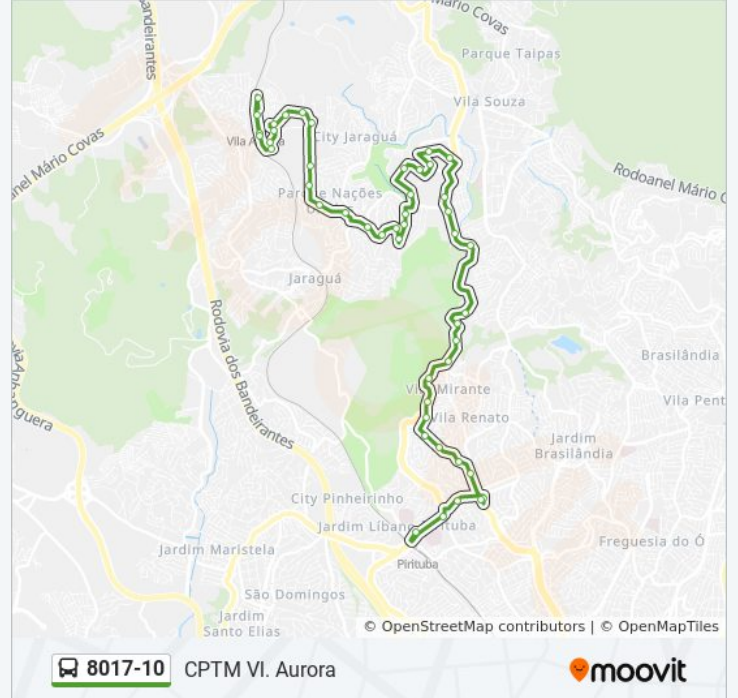

R. Aracy Rondon Amarante, 222

R. Aracy Rondon Amarante

R. Mateiros, 345

R. Aracy Rondon Amarante, 88

Sentido: Term. Pirituba

43 pontos

[VER OS HORÁRIOS DA LINHA](#)

R. Aracy Rondon Amarante, 88