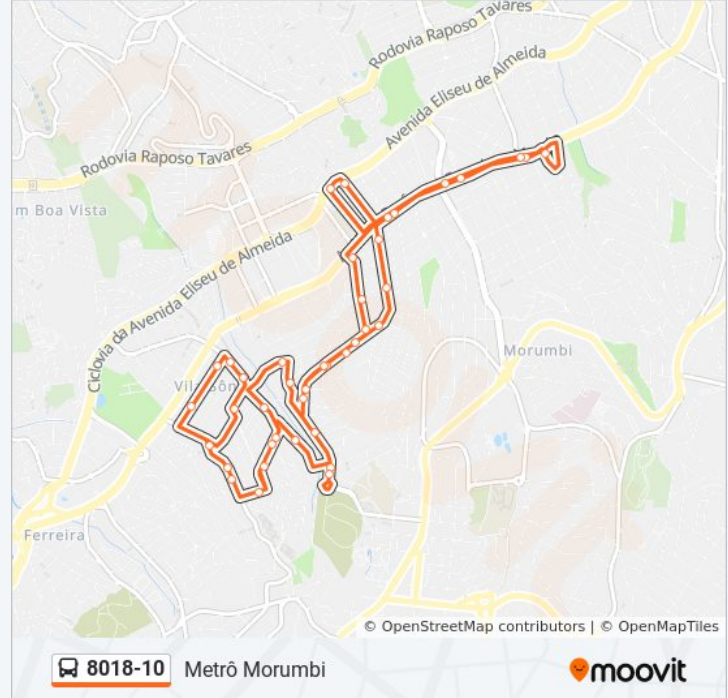

8018-10

Metrô Morumbi

Use O App

A linha de ônibus 8018-10 | (Metrô Morumbi) tem 1 itinerário.

(1) Metrô Morumbi: 00:10 - 23:29

Use o aplicativo do Moovit para encontrar a estação de ônibus da linha 8018-10 mais perto de você e descubra quando chegará a próxima linha de ônibus 8018-10.

Sentido: Metrô Morumbi

41 pontos

[VER OS HORÁRIOS DA LINHA](#)

Av. Prof. Gioia Martins, 330
Av. Prof. Gioia Martins, 140
R. Mário Moura Albuquerque, 81
R. Mário Moura Albuquerque, 416
R. David Ben Gurion, 350
Av. Ângelo Di Vernieri, 275
Av. Ângelo Di Vernieri, 403
R. Desiderio Ferreira, 174
R. Dr. Sílvio Dante Bertacchi, 1301
R. Dr. Sílvio Dante Bertacchi, 1280
Rua Doutor Sílvio Dante Bertacchi 1045
R. Dr. Sílvio Dante Bertacchi, 724
R. Dr. Sílvio Dante Bertacchi, 505
R. Dr. Sílvio Dante Bertacchi, 331
R. Ibiapaba, 535
R. Ibiapaba, 311
R. Ibiapaba, 67
Éden
Jorge João Saad B/C • Metrô Morumbi
Três Irmãos B/C
R. Carlos Lima Morel, 43

Informações da linha de ônibus 8018-10**Sentido:** Metrô Morumbi**Paradas:** 41**Duração da viagem:** 50 min**Resumo da linha:**

Av. Prof. Francisco Morato 2100

Jorge João Saad

Éden

Avenida Eliseu De Almeida 2461

R. Dias Vieira, 662

Av. Prof. Gioia Martins, 544

Av. Ângelo Di Vernieri, 114

Av. José Maria da Silva Paranhos, 232

R. David Ben Gurion, 273

R. David Ben Gurion, 49

Av. Claudio Franchi, 239

Av. Prof. Gioia Martins, 330