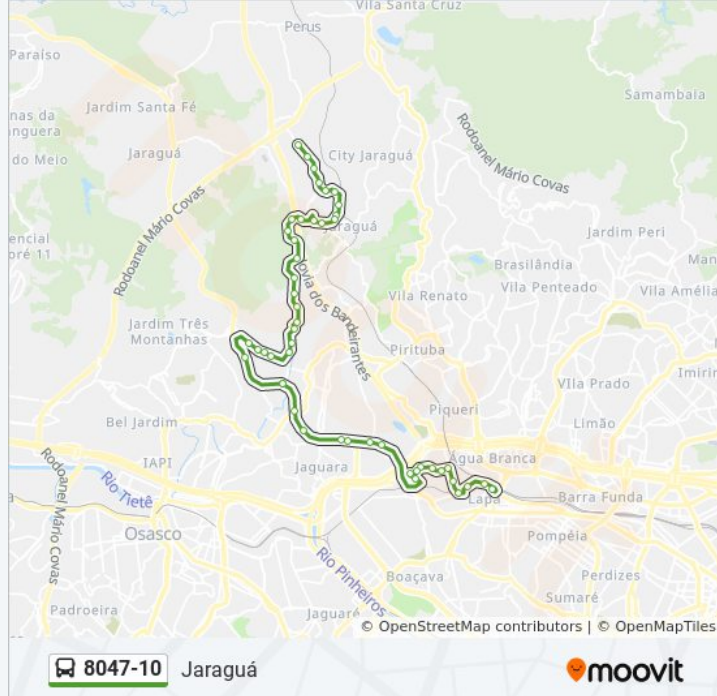

Estr. Turística do Jaraguá, 1858

Estr. Turística do Jaraguá, 2500

Estr. Turística do Jaraguá, 3600

Estr. Turística do Jaraguá, 3010

Estr. Turística do Jaraguá

R. Antônio Cardoso Nogueira, 428

R. Antônio Cardoso Nogueira 850

R. Antônio Cardoso Nogueira, 1162

Av. Chica Luisa, 157

Av. Alexios Jafet, 43

Av. Jerimanduba, 671

R. Gen. Horta, 36

R. Dr. Rafael de Araújo Ribeiro, 458

R. Dr. Rafael de Araújo Ribeiro

R. Dr. Rafael de Araújo Ribeiro, 1378

R. Ilha dos Sete Engenhos, 25

Av. Alexios Jafet, 1232

Av. Alexios Jafet, 1682

Av. Alexios Jafet

Av. Alexios Jafet, 2440

**Sentido: Lapa**

**Horários da linha de ônibus 8047-10**

57 pontos

Rua Robert Bosch 1820

Rod. Anhanguera, 11072

Rua Manoel Monteiro De Araujo

Rua Manoel Monteiro de Araújo

Rua Manoel Monteiro de Araújo

Avenida Alexandre Colares

Avenida Alexandre Colares

Ac. A Av Embaixador Macedo Soares