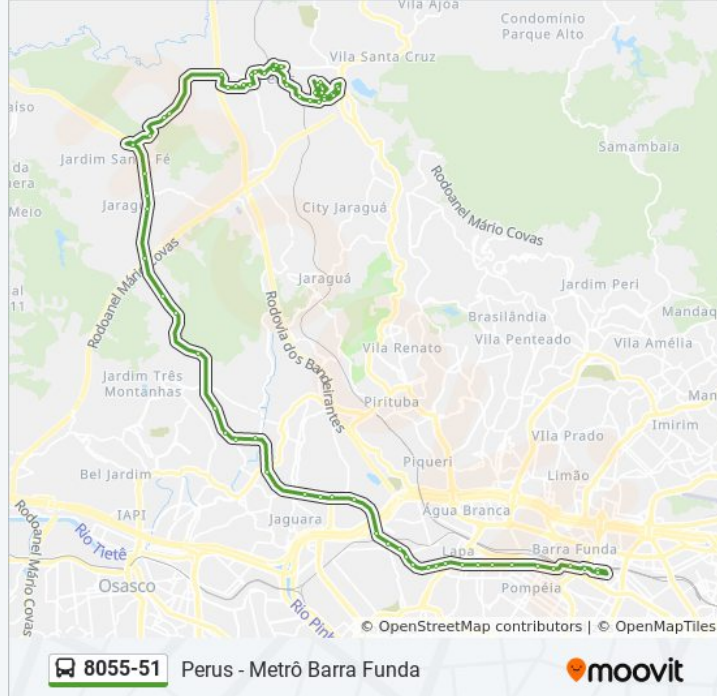

R. Mogeiro, 443

R. Luís Nogueira, 279

R. Silveirânia

R. Br. Geraldo de Rezende, 434

R. Br. Geraldo de Rezende, 1

Avenida Doutor Sylvio de Campos 1225

Estr. De Perus

Parque Anhanguera - Sentido Rod. Anhanguera

Estr. de Perus, 59

Rod. Anhanguera, 26000

Rod. Anhanguera - Pierre Renoir

Rod. Anhanguera 6806

Br-050, 1572

Rod. Anhanguera, 700

Rod. Anhanguera - Est. da Chácara do Café

Rod. Anhanguera 616

Avenida Das Comunicações

Rua Roberto Bosch 382-666

Rod. Anhanguera

Rod. Anhanguera

Rua Robert Bosch 1820

Rod. Anhanguera, 11072

Rua Manoel Monteiro De Araujo

Rua Manoel Monteiro de Araújo

Rua Manoel Monteiro de Araújo

Avenida Alexandre Colares

Avenida Alexandre Colares

Rua Monte Pascal

R. Monte Pascal

Rua Monte Pascal 57

R. Brig. Gavião Peixoto

Rua Brigadeiro Gavião Peixoto 677

Rua Brigadeiro Gavião Peixoto 213