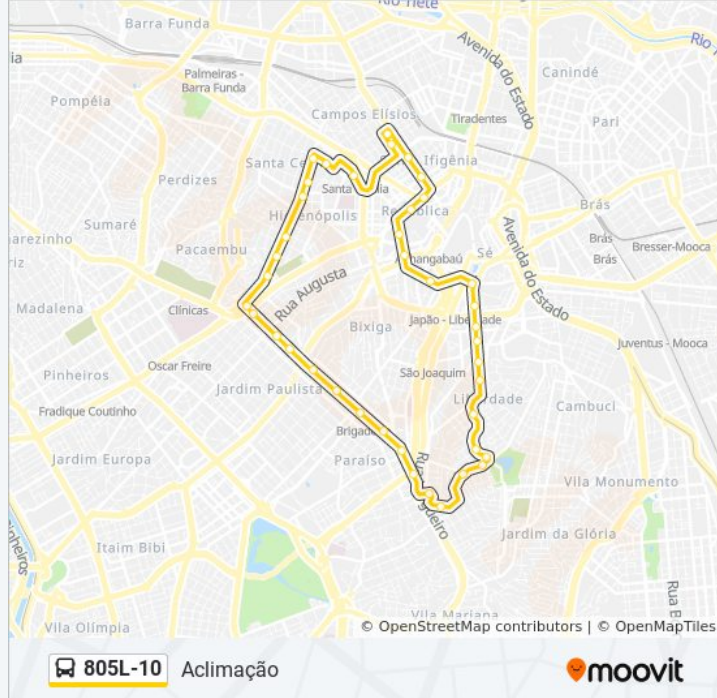

Informações da linha de ônibus 805L-10**Sentido:** Aclimação**Paradas:** 41**Duração da viagem:** 62 min**Resumo da linha:**

Praça Rodrigues De Abreu (Estação Paraíso)

Avenida Bernardino de Campos 173

Avenida Paulista, 96 • Hospital Santa Catarina

Avenida Paulista, 500 • Metrô Brigadeiro

Avenida Paulista 900

Avenida Paulista, 1374 • Metrô Trianon-Masp

Avenida Paulista 1810

Avenida Paulista 2006

Avenida Paulista 2452

Av. Paulista, 2584

Av. Angélica, 2201

Av. Angélica, 1905

Av. Angélica, 1617

Av. Angélica, 1291

Av. Angélica, 845

Av. Angélica, 526

Al. Barros, 113

R. Sebastião Pereira, 245

R. dos Guaianases, 673

Terminal Princesa Isabel

Os horários e os mapas do itinerário da linha de ônibus 805L-10 estão disponíveis, no formato PDF offline, no site: moovitapp.com. Use o [Moovit App](#) e viaje de transporte público por São Paulo e Região! Com o Moovit você poderá ver os horários em tempo real dos ônibus, trem e metrô, e receber direções passo a passo durante todo o percurso!