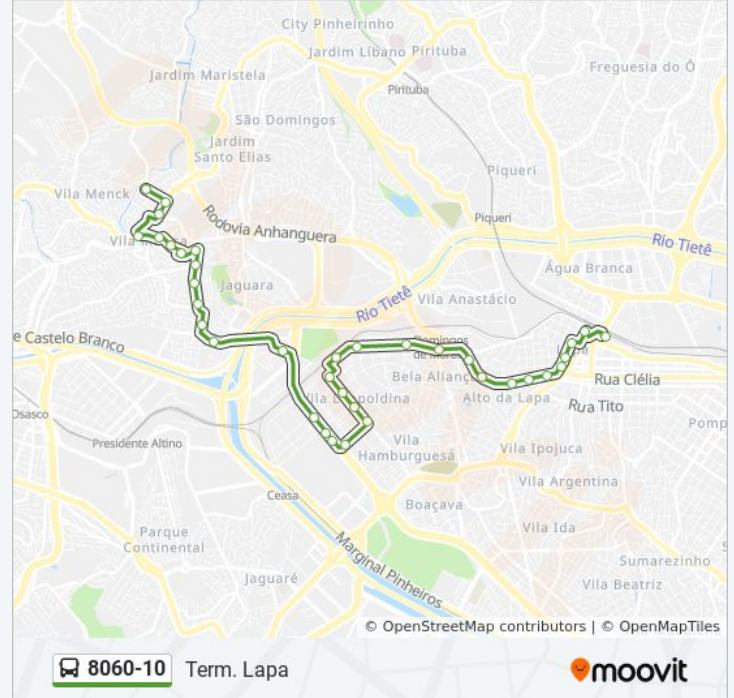

Informações da linha de ônibus 8060-10**Sentido:** Term. Lapa**Paradas:** 37**Duração da viagem:** 53 min**Resumo da linha:**

Av. Impz. Leopoldina, 447

Av. Impz. Leopoldina, 189

R. Guaipá, 1399

Rua Guaipá 1065

R. Guaipá 405

R Brg. Gavião Peixoto 1427

R. Brig. Gavião Peixoto

Rua Brigadeiro Gavião Peixoto 677

Rua Brigadeiro Gavião Peixoto 213

R. Br. de Jundiaí, 545

R. Br. de Jundiaí, 301

R. Doze de Outubro, 669

R. Doze de Outubro, 529

R. Doze de Outubro, 347

R. Martim Tenório, 43

Terminal Lapa

Sentido: VI. Piauí

37 pontos

[VER OS HORÁRIOS DA LINHA](#)

Terminal Lapa