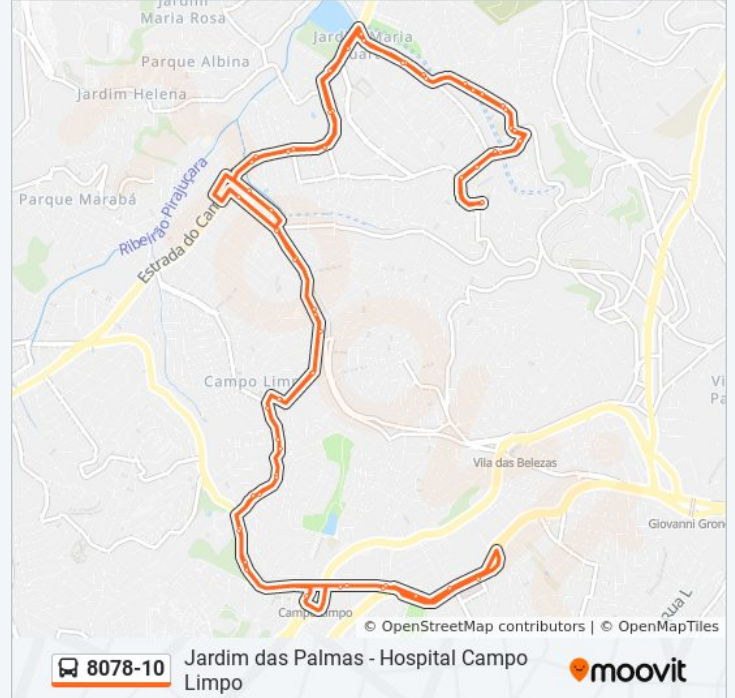

Rua Professora Nina Stocco 543

R. Lourenço Saporito, 445

R. Guilherme Mainard, 327

R. Guilherme Mainard, 134

Estr. do Campo Limpo, 4806

Estr. do Campo Limpo, 5068

Estrada do Campo Limpo 5554

Estrada do Campo Limpo 5930

Estr. dos Mirandas, 78

Estr. dos Mirandas, 434

Estr. dos Mirandas, 584

R. José Maria Pinto Zilli, 297

R. José Maria Pinto Zilli, 550

R. José Maria Pinto Zilli, 664

R. Charles D'Aviler, 48

R. Francisco de Sales, 50

Rua Caratuba 5a

R. Chapada de Minas, 3

Os horários e os mapas do itinerário da linha de ônibus 8078-10 estão disponíveis, no formato PDF offline, no site: [moovitapp.com](https://moovitapp.com). Use o [Moovit App](#) e viaje de transporte público por São Paulo e Região! Com o Moovit você poderá ver os horários em tempo real dos ônibus, trem e metrô, e receber direções passo a passo durante todo o percurso!