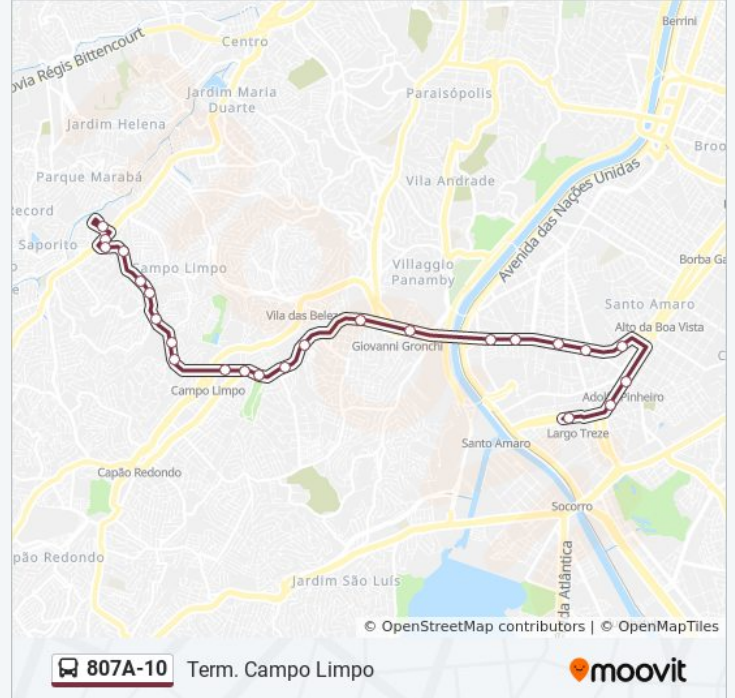

**Sentido: Term. Campo Limpo**

24 pontos

[VER OS HORÁRIOS DA LINHA](#)

Terminal Santo Amaro  
Lgo. Treze de Maio, 510  
Estação Adolfo Pinheiro 1  
Conde De Itu C/B  
Parada Antônio Bandeira C/B  
Oswaldo de Andrade C/B  
Parada José de Sá C/B  
Parada Centro Africana C/B  
Parada Itapaiúna 1 - C/B  
Parada das Belezas C/B  
Cícero José Saraiva C/B  
Hospital Campo Limpo C/B  
Parada Aabb C/B  
Estr. do Campo Limpo  
Estr. do Campo Limpo, 362  
Estrada do Campo Limpo  
Estrada Do Campo Limpo, 1334 (B/C)  
Estrada do Campo Limpo 1710  
Estr. do Campo Limpo, 2062  
Estrada do Campo Limpo, 2272 (B/C)  
Estrada do Campo Limpo, 2643 (B/C)

**Horários da linha de ônibus 807A-10**

Tabela de horários sentido Term. Campo Limpo

Domingo	00:25 - 23:57
Segunda-feira	00:18 - 23:55
Terça-feira	00:10 - 23:55
Quarta-feira	00:10 - 23:55
Quinta-feira	00:10 - 23:55
Sexta-feira	00:10 - 23:55
Sábado	00:10 - 23:45

**Informações da linha de ônibus 807A-10****Sentido:** Term. Campo Limpo**Paradas:** 24**Duração da viagem:** 43 min**Resumo da linha:**

Estrada do Campo Limpo, 3000 (B/C)

Estrada do Campo Limpo 3348

Terminal Campo Limpo

**Sentido: Term. Sto. Amaro**

24 pontos

[VER OS HORÁRIOS DA LINHA](#)

Terminal Campo Limpo

Estrada do Campo Limpo, 3345-3355

Estrada do Campo Limpo, 2977-3037 (C/B)

Estrada do Campo Limpo, 2765 (C/B)

Estrada do Campo Limpo 2417