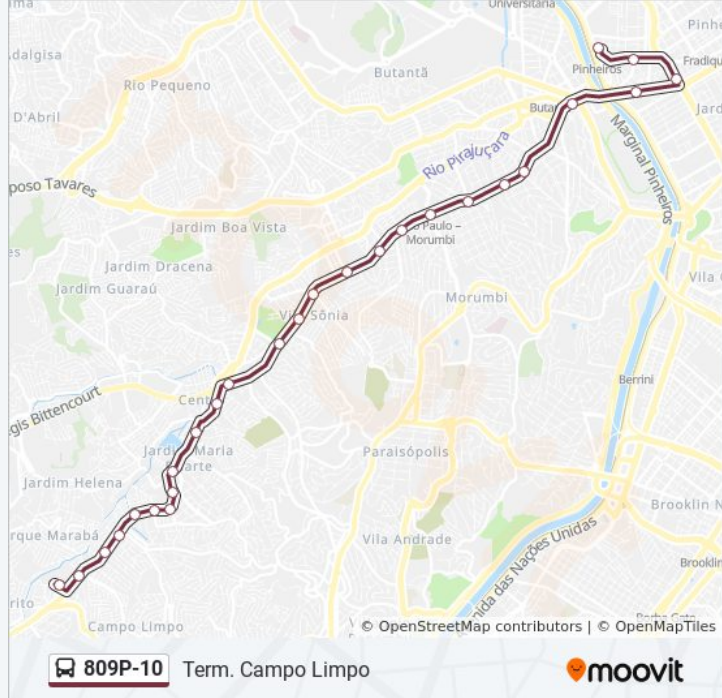

**Sentido: Term. Campo Limpo**

27 pontos

[VER OS HORÁRIOS DA LINHA](#)

Terminal Pinheiros

R. Paes Leme, 79

Av. Brg. Faria Lima, 1384

Parada Eldorado C/B

Parada Vital Brasil C/B

David Matarasso C/B

Parada Chácara do Jockey C/B

Avenida Professor Francisco Morato

Avenida Antonio de Salles Penteadado, 76

Estrada do Campo Limpo 6448

Estrada do Campo Limpo 6903

Estrada do Campo Limpo

Estr. do Campo Limpo, 5288

**Horários da linha de ônibus 809P-10**

Tabela de horários sentido Term. Campo Limpo

Domingo	04:15 - 23:45
Segunda-feira	04:15 - 23:45
Terça-feira	04:15 - 23:45
Quarta-feira	04:15 - 23:45
Quinta-feira	04:15 - 23:45
Sexta-feira	04:15 - 23:45
Sábado	04:15 - 23:40

**Informações da linha de ônibus 809P-10****Sentido:** Term. Campo Limpo**Paradas:** 27**Duração da viagem:** 55 min**Resumo da linha:**

Estrada do Campo Limpo 5111  
Estrada do Campo Limpo 4805  
Estrada do Campo Limpo 4477  
Estr. do Campo Limpo, 4531  
Estrada do Campo Limpo 3704  
Terminal Campo Limpo