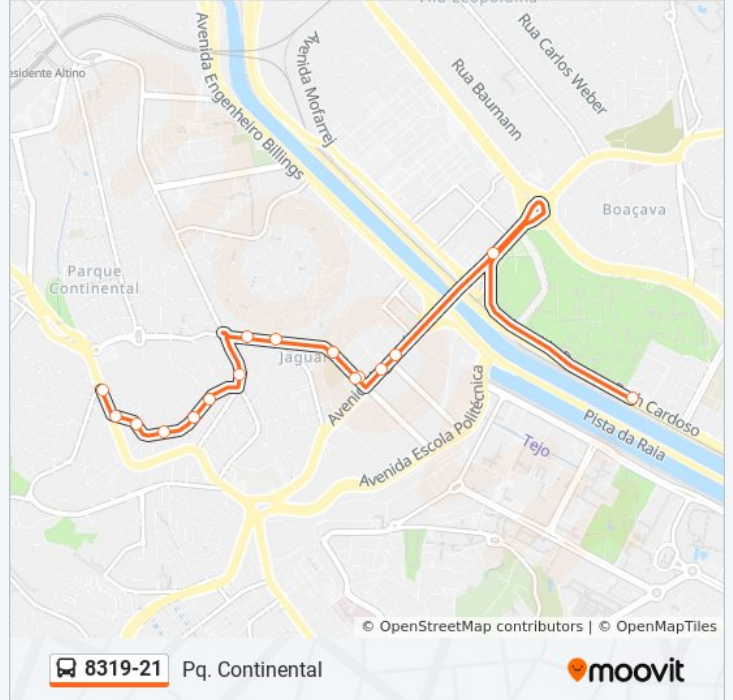

Sentido: Pq. Continental

16 pontos

[VER OS HORÁRIOS DA LINHA](#)

Avenida Doutora Ruth Cardoso

Avenida Queiroz Filho

Av. Jaguaré, 1485

Av. Jaguaré

Avenida Kenkiti Simomoto

Av. Kenkiti Simonoto, 728

Avenida Kenkiti Simomoto 71

Avenida Bolonha 335

Avenida Bolonha 168

Av. Pres. Altino, 726

Av. Gen. Mac Arthur, 992

Av. Gen. Mac Arthur, 1158

Av. Gen. Mac Arthur, 1400

Av. Gen. Mac Arthur, 1620

Av. Gen. Mac Arthur, 1766

Av. Corifeu de Azevedo Marques, 6047

Horários da linha de ônibus 8319-21

Tabela de horários sentido Pq. Continental

Domingo	22:25
Segunda-feira	22:45
Terça-feira	22:45
Quarta-feira	22:45
Quinta-feira	22:45
Sexta-feira	22:45
Sábado	22:45

Informações da linha de ônibus 8319-21**Sentido:** Pq. Continental**Paradas:** 16**Duração da viagem:** 17 min**Resumo da linha:**

Os horários e os mapas do itinerário da linha de ônibus 8319-21 estão disponíveis, no formato PDF offline, no site: moovitapp.com. Use o [Moovit App](#) e viaje de transporte público por São Paulo e Região! Com o Moovit você poderá ver os horários em tempo real dos ônibus, trem e metrô, e receber direções passo a passo durante todo o percurso!