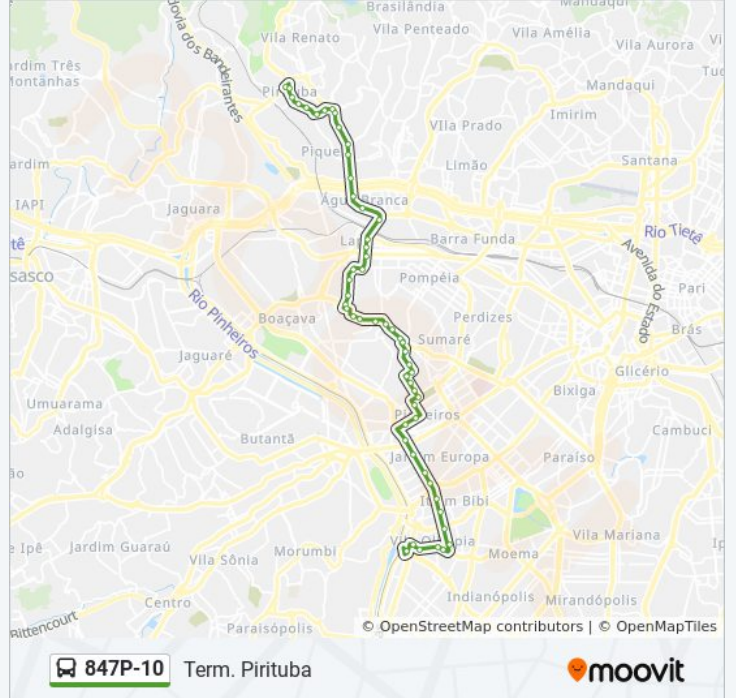

847P-10

Term. Pirituba

Use O App

A linha de ônibus 847P-10 | (Term. Pirituba) tem 2 itinerários.

(1) Term. Pirituba: 00:20 - 23:55(2) VI. Olímpia: 04:25 - 23:05

Use o aplicativo do Moovit para encontrar a estação de ônibus da linha 847P-10 mais perto de você e descubra quando chegará a próxima linha de ônibus 847P-10.

R. Purpurina, 155

Horários da linha de ônibus 847P-10

Tabela de horários sentido Term. Pirituba

Domingo	00:00 - 23:55
Segunda-feira	05:05 - 23:55
Terça-feira	00:20 - 23:55
Quarta-feira	00:20 - 23:55
Quinta-feira	00:20 - 23:55
Sexta-feira	00:20 - 23:55
Sábado	00:20 - 23:35

Informações da linha de ônibus 847P-10**Sentido:** Term. Pirituba**Paradas:** 58**Duração da viagem:** 84 min**Resumo da linha:**

R. Harmonia 805
R. Harmonia, 1170
R. Cristovão de Burgos, 54
Rua Heitor Penteado 1540
Rua Heitor Penteado 1540
R. Heitor Penteado, 1870
R. Heitor Penteado, 2114
R. Cerro Cora, 255
R. Cerro Cora, 670
R. Cerro Cora, 792
R. Tonelero, 1373
Av. Ricardo Medina Filho, 963
Av. Ricardo Medina Filho, 709
Av. Ricardo Medina Filho, 301
Pça. S. Crispim, 77
R. Tito, 1131
R. Francisco Alves, 75
R. Jeroaquara, 47
R. Jeroaquara
R. Trajano 55
Praça Jácomo Zanella
Jose Maria C/B
Marginal C/B
Piqueri C/B
Paula Ferreira C/B
Parada Petronio Portela C/B
Av. Gen. Edgar Facó 537
Rio Verde C/B
R. Rio Verde, 1762
R. Rio Verde, 1978
R. Rio Verde, 2186
Avenida Paula Ferreira, 2670
Avenida Paula Ferreira 2940

R. Guerino Giovanni Leardini, 170

Rua Guerino Giovanni Leardini 430a

Avenida Raimundo Pereira de Magalhães 5440

Terminal Pirituba

Sentido: VI. Olímpia

51 pontos

[VER OS HORÁRIOS DA LINHA](#)

Terminal Pirituba