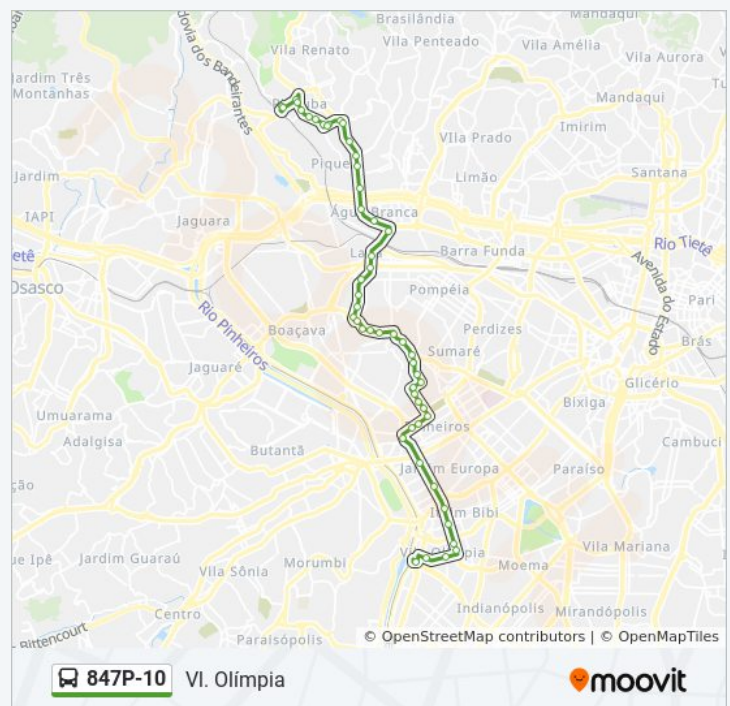

R. Guerino Giovanni Leardini, 170

Rua Guerino Giovanni Leardini 430a

Avenida Raimundo Pereira de Magalhães 5440

Terminal Pirituba

Sentido: VI. Olímpia

51 pontos

[VER OS HORÁRIOS DA LINHA](#)

Terminal Pirituba

Horários da linha de ônibus 847P-10

Tabela de horários sentido VI. Olímpia

Domingo	05:00 - 22:45
Segunda-feira	04:25 - 23:05
Terça-feira	04:25 - 23:05
Quarta-feira	04:25 - 23:05
Quinta-feira	04:25 - 23:05
Sexta-feira	04:25 - 23:05
Sábado	04:40 - 22:45

Informações da linha de ônibus 847P-10

Sentido: VI. Olímpia

Paradas: 51

Duração da viagem: 80 min

Resumo da linha:

R. Cerro Cora, 801

R. Cerro Cora, 613

R. Cerro Cora, 371