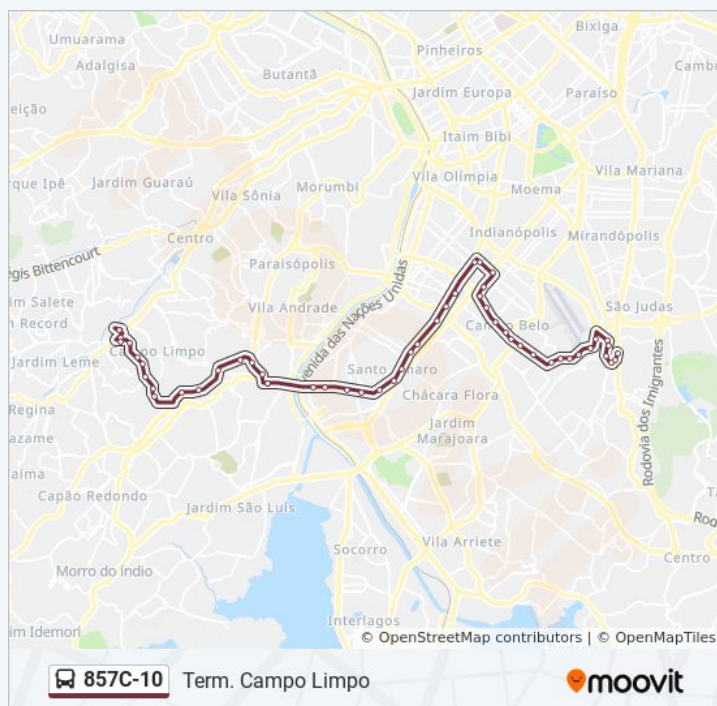

00:00 - 23:45

Quinta-feira

00:00 - 23:45

Sexta-feira

00:00 - 23:45

Sábado

00:00 - 23:40

Informações da linha de ônibus 857C-10

Sentido: Term. Campo Limpo

Paradas: 51

Duração da viagem: 90 min

Resumo da linha:

Avenida João Dias 2841

Avenida Alberto Augusto Alves - Carrefour

Av. Carlos Caldeira Filho, 389

Av. Carlos Caldeira Filho, 5722

Estrada do Campo Limpo, 2643 (B/C)

Estrada do Campo Limpo, 3000 (B/C)

Estrada do Campo Limpo 3348

Terminal Campo Limpo

Os horários e os mapas do itinerário da linha de ônibus 857C-10 estão disponíveis, no formato PDF offline, no site: moovitapp.com. Use o [Moovit App](#) e viaje de transporte público por São Paulo e Região! Com o Moovit você poderá ver os horários em tempo real dos ônibus, trem e metrô, e receber direções passo a passo durante todo o percurso!