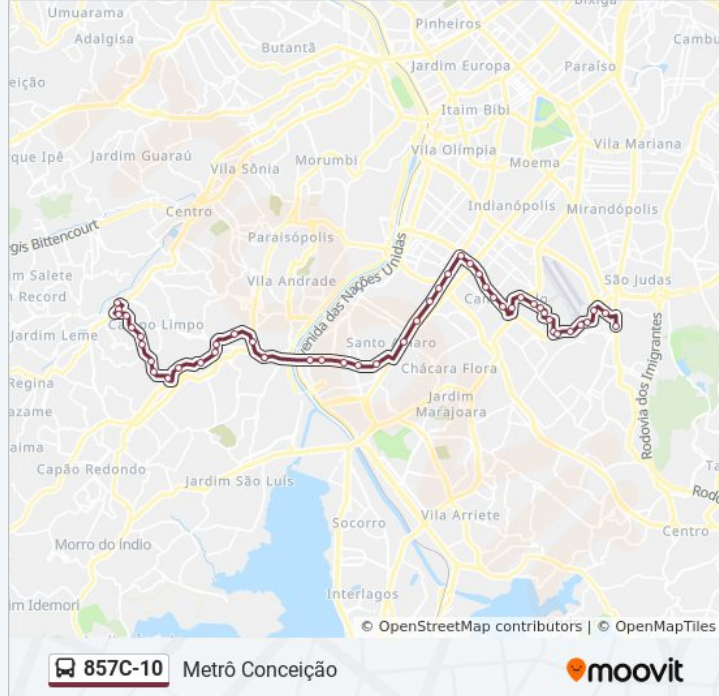

Roque Petroni Júnior B/C 1 • Metrô Brooklin

Parada 2 - Morumbi B/C

Av. Jorn. Roberto Marinho, 1900

Av. Jorn. Roberto Marinho

Av. Jorn. Roberto Marinho, 2408

Av. Jorn. Roberto Marinho, 2800

Av. Jorn. Roberto Marinho, 3228

Av. Jorn. Roberto Marinho, 3628

Av. Washington Luiz, 5320

R. Tamoios, 60

R. Tamoios, 466

R. Tamoios, 650

Av. Dr. Lino de Moraes Leme, 91

Av. João Pedro Cardoso, 158

Av. João Pedro Cardoso, 580

Av. Pedro Bueno, 1499

Av. Pedro Bueno, 1149

Av. Pedro Bueno, 825

Av. Pedro Bueno, 571

Av. Pedro Bueno, 177

Av. Eng. Armando de Arruda Pereira, 506

Avenida Engenheiro George Corbisier 78-100

Sentido: Term. Campo Limpo

51 pontos

[VER OS HORÁRIOS DA LINHA](#)

Avenida Engenheiro George Corbisier 78-100

Av. Eng. George Corbisier, 170

 **857C-10** Metrô Conceição

Horários da linha de ônibus 857C-10

Tabela de horários sentido Term. Campo Limpo