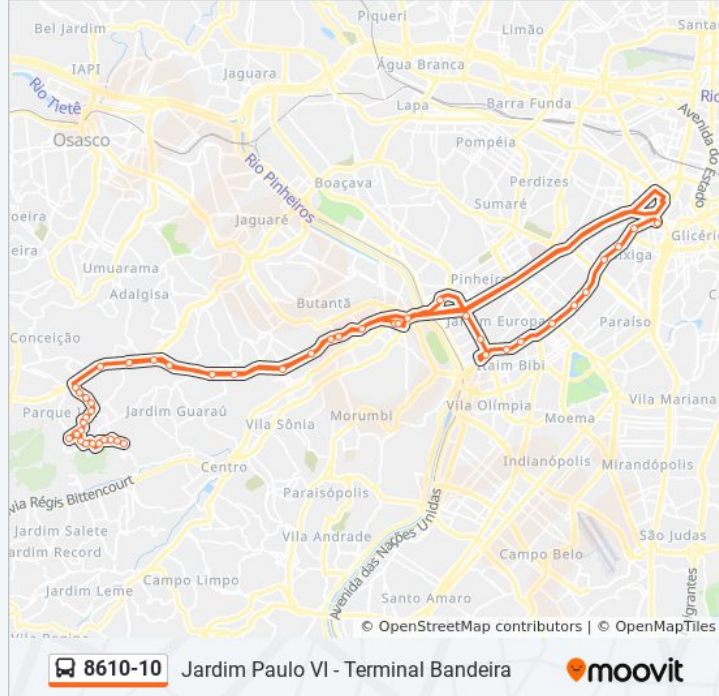

Horários da linha de ônibus 8610-10

Tabela de horários sentido Jd. Paulo VI

| | |
|---------------|---------------|
| Domingo | 00:20 - 23:20 |
| Segunda-feira | 00:05 - 23:55 |
| Terça-feira | 00:30 - 23:55 |
| Quarta-feira | 00:30 - 23:55 |
| Quinta-feira | 00:30 - 23:55 |
| Sexta-feira | 00:30 - 23:55 |
| Sábado | 00:30 - 23:45 |

Rod. Raposo Tavares

Rod. Raposo Tavares 8780

Rua Santa Teófilo 175

Rodovia Raposo Tavares

Viaduto Procurador Sylvio De Ulhôa Cintra

Avenida Guilherme Fongaro

Rodovia Raposo Tavares (Km 19/São Paulo)

Avenida General Asdrúbal Da Cunha 160

Guianas B/C

Estados Unidos B/C

José Maria Lisboa B/C

Getúlio Vargas B/C

14 Bis B/C

Inss B/C

Os horários e os mapas do itinerário da linha de ônibus 8610-10 estão disponíveis, no formato PDF offline, no site: moovitapp.com. Use o [Moovit App](#) e viaje de transporte público por São Paulo e Região! Com o Moovit você poderá ver os horários em tempo real dos ônibus, trem e metrô, e receber direções passo a passo durante todo o percurso!