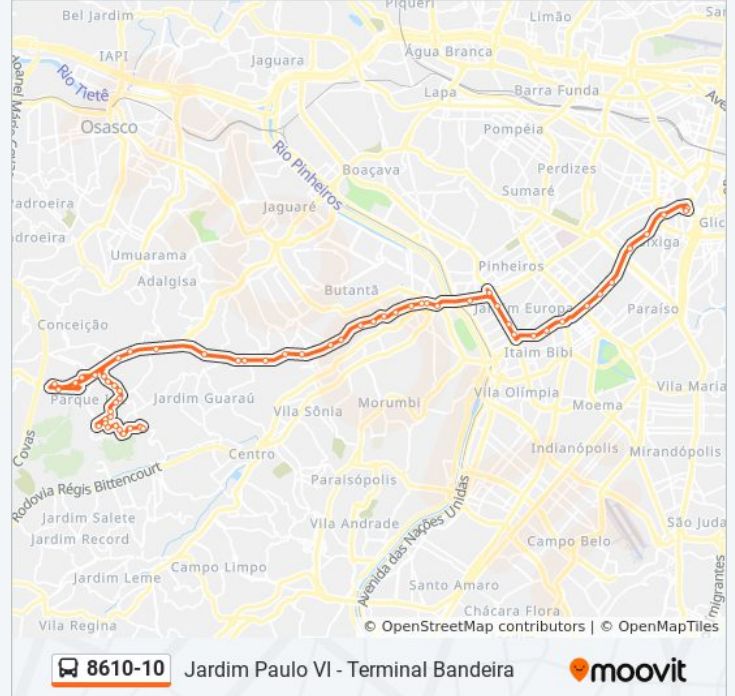

Rod. Raposo Tavares

Rod. Raposo Tavares, 181

Sp-270 Rod. Raposo Tavares, Km 10,6 Oeste

Sp-270 Rod. Raposo Tavares, Km 10,9 Oeste

Sp-270 Rod. Raposo Tavares, Km 11,3 Oeste

Rodovia Raposo Tavares - Km 12

Rod. Raposo Tavares - Rua Azém Abdalla Azém

Ac. Acesso, 628

R. Ari Aps, 80

Rua Ari Aps 348

Rod. Raposo Tavares, 3679

Rod. Raposo Tavares - Raposo Shopping

Rod. Raposo Tavares - Av. Heitor Antônio García

Rod. Raposo Tavares - Rua Mal. Moraes Ancora

Rodovia Raposo Tavares - Cond. Vitallis

Rod. Raposo Tavares - Carrefour

Rodovia Raposo Tavares - Km 18

Rod. Raposo Tavares

Rod. Raposo Tavares 8780

Rua Santa Teófilo 175

Rodovia Raposo Tavares

Viaduto Procurador Sylvio De Ulhôa Cintra

Avenida Guilherme Fongaro

Rodovia Raposo Tavares (Km 19/São Paulo)

Avenida General Asdrúbal Da Cunha 160

Avenida General Asdrúbal Da Cunha 299

Avenida General Asdrúbal Da Cunha 542

Avenida General Asdrúbal Da Cunha 708

Rua Coronel Rubens Reis Rezende 40

R. Cel. Rubens Reis Rezende 216

R. Lucídio Marcondes Souza, 160

Rua Padre João da Cunha 178

Rua Padre João da Cunha 286