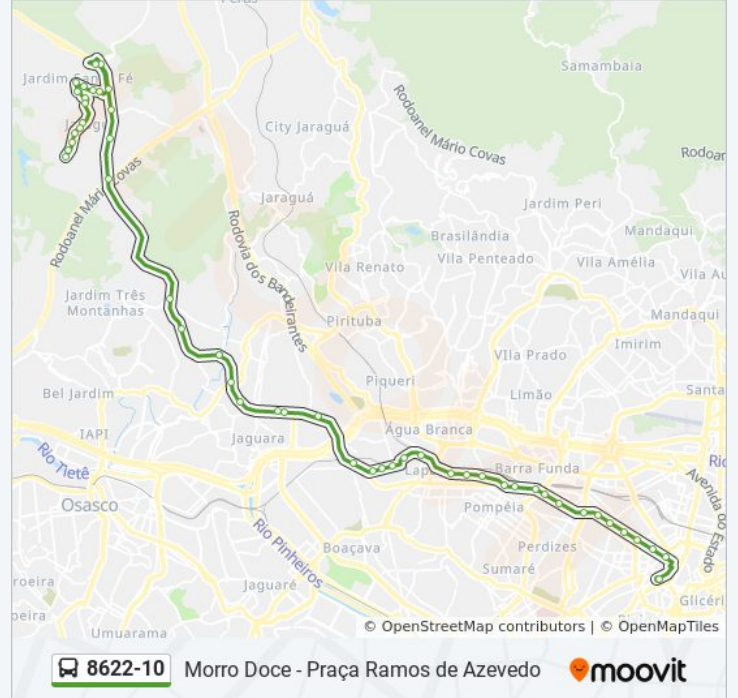

R. Leopoldo de Passos Lima, 656

R. Leopoldo de Passos Lima, 880

R. Alberto Alvarez, 135

R. Alberto Alvarez, 189

Rua Ponciano Barbosa 105

Rua Virgínia Castiglioni 377

Estrada Coronel José Gladiador 1310

Estr. Cel. José Gladiador, 769

Estrada Coronel José Gladiador 937

Estr. Cel. José Gladiador, 400

Rua Eduardo Grusius

R. Eduardo Grusius, 1000 - Jardim Monte Belo,
São Paulo

Sentido: Pça. Ramos de Azevedo
60 pontos
[VER OS HORÁRIOS DA LINHA](#)

Informações da linha de ônibus 8622-10

Sentido: Pça. Ramos de Azevedo

Paradas: 60

Duração da viagem: 111 min

Resumo da linha:

Avenida Alexandre Colares

Ac. A Av Embaixador Macedo Soares

R. Botucudos