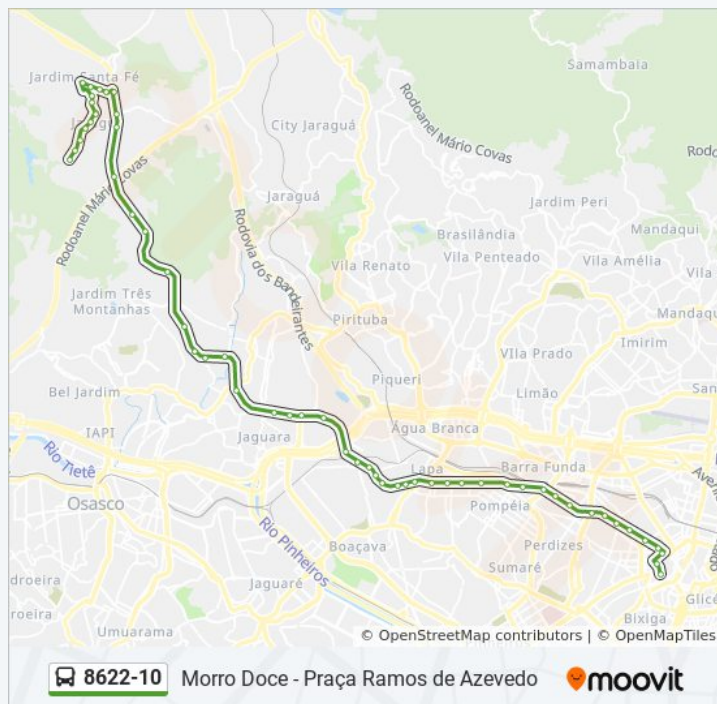

Horários da linha de ônibus 8622-10

Tabela de horários sentido Pça. Ramos de Azevedo

Domingo	04:40 - 22:45
Segunda-feira	04:00 - 23:05
Terça-feira	04:00 - 23:05
Quarta-feira	04:00 - 23:05
Quinta-feira	04:00 - 23:05
Sexta-feira	04:00 - 23:05
Sábado	04:05 - 23:00

Informações da linha de ônibus 8622-10

Sentido: Pça. Ramos de Azevedo

Paradas: 60

Duração da viagem: 111 min

Resumo da linha:

Avenida Alexandre Colares

Ac. A Av Embaixador Macedo Soares

R. Botucudos