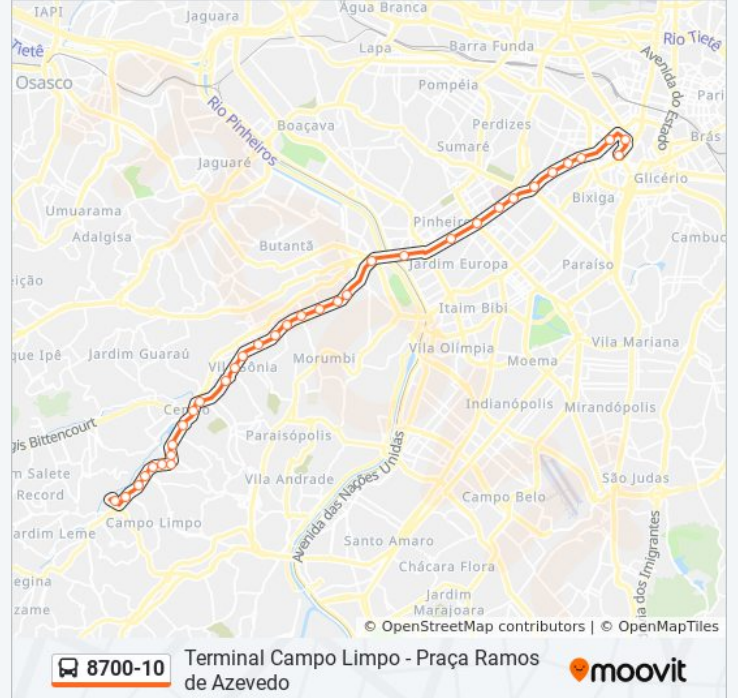

Avenida Professor Francisco Morato C/B

Parada Eldorado C/B

Parada Faria Lima B/C 1

Capitão Antônio Rosa B/C

Brasil B/C

Oscar Freire C/B • Metrô Oscar Freire

Clínicas B/C

Paulista B/C • Metrô Paulista

Informações da linha de ônibus 8700-10

Sentido: Term. Campo Limpo

Paradas: 35

Duração da viagem: 81 min

Resumo da linha:

Avenida Professor Francisco Morato 1248

Av. Prof. Francisco Morato 1576

Av. Prof. Francisco Morato 2100

Avenida Antonio de Salles Penteadado, 76

Estrada do Campo Limpo 6448

Estrada do Campo Limpo 6903

Estrada do Campo Limpo

Estr. do Campo Limpo, 5288

Estrada do Campo Limpo 5111

Estrada do Campo Limpo 4805

Estrada do Campo Limpo 4477

Estr. do Campo Limpo, 4531

Estrada do Campo Limpo 3704

Terminal Campo Limpo

Os horários e os mapas do itinerário da linha de ônibus 8700-10 estão disponíveis, no formato PDF offline, no site: moovitapp.com. Use o [Moovit App](https://moovitapp.com) e viaje de transporte público por São Paulo e Região! Com o Moovit você poderá ver os horários em tempo real dos ônibus, trem e metrô, e receber direções passo a passo durante todo o percurso!