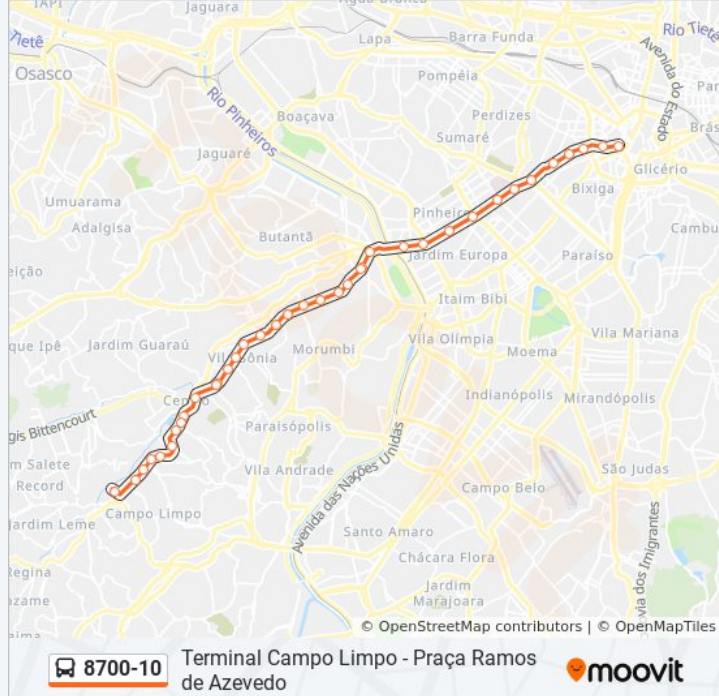

Ibiapaba B/C

Éden

Jorge João Saad B/C • Metrô Morumbi

Três Irmãos B/C

Av. Prof. Francisco Morato

Horários da linha de ônibus 8700-10

Tabela de horários sentido Pça. Ramos de Azevedo

Domingo	04:10 - 23:55
Segunda-feira	04:10 - 23:55
Terça-feira	04:10 - 23:55
Quarta-feira	04:10 - 23:55
Quinta-feira	04:10 - 23:55
Sexta-feira	04:10 - 23:55
Sábado	04:04 - 23:55

Informações da linha de ônibus 8700-10**Sentido:** Pça. Ramos de Azevedo**Paradas:** 37**Duração da viagem:** 80 min**Resumo da linha:**

Roquete Pinto B/C

Av. Prof. Francisco Morato

Parada Drausio Bairro/Centro

Avenida Professor Francisco Morato C/B

Parada Eldorado C/B

Parada Faria Lima B/C 1

Capitão Antônio Rosa B/C

Brasil B/C

Oscar Freire C/B • Metrô Oscar Freire

Clínicas B/C

Paulista B/C • Metrô Paulista

Pedro Taques B/C

Rua da Consolação 1243

Caio Prado B/C

Rua Da Consolação 336

R. Cel. Xavier de Toledo, 210

Sentido: Term. Campo Limpo

35 pontos

[VER OS HORÁRIOS DA LINHA](#)