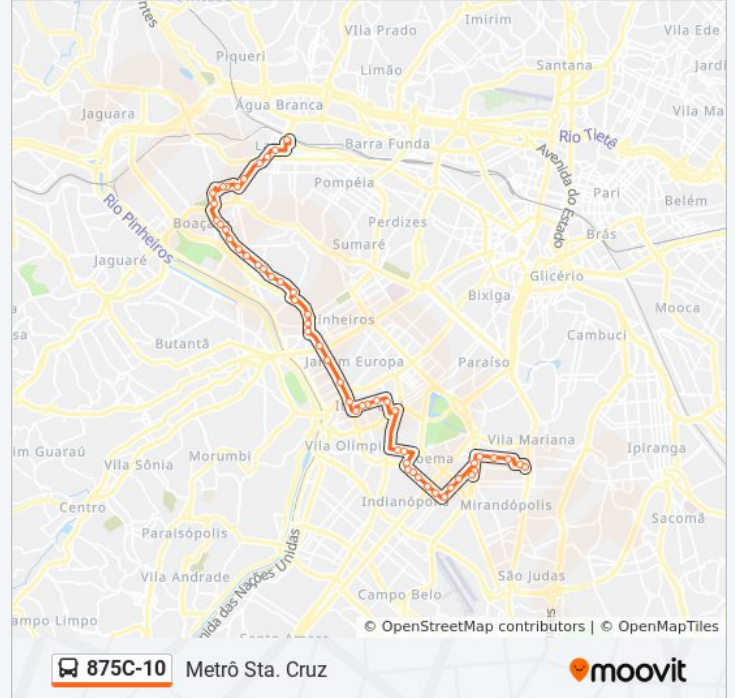

Rua Tabapuã 587

R. Dr. Renato Paes de Barros 550

Av. Pres. Juscelino Kubitschek

R. Afonso Braz, 707

R. Afonso Braz, 525

R. Diogo Jacome, 764

Av. Lavandisca, 124

Av. Lavandisca, 286

Av. Lavandisca, 464

Praça do Pombo

Av. Jamaris, 213

Al. dos Nhambiquaras, 693

Al. dos Nhambiquaras, 501

Alameda Dos Nhambiquaras 182

Av. Rubem Berta - Av. 11 De Junho

Avenida Professor Ascendino Reis

Avenida Professor Ascendino Reis, 2524 • Metrô  
Aacd-Servidor

Rua Borges Lagoa 1317

Dos Otonis B/C

Rua Borges Lagoa 565

Machado Bittencourt B/C

**Sentido: Term. Lapa**

55 pontos

[VER OS HORÁRIOS DA LINHA](#)

Av. Diógenes Ribeiro de Lima, 1658

Av. Diógenes Ribeiro de Lima, 1888

Av. Diógenes Ribeiro de Lima, 2338

Avenida Queiroz Filho

R. Jaspe

R. Dr. José Elias, 443

Rua Doutor José Elias 25

R. Bairi, 185