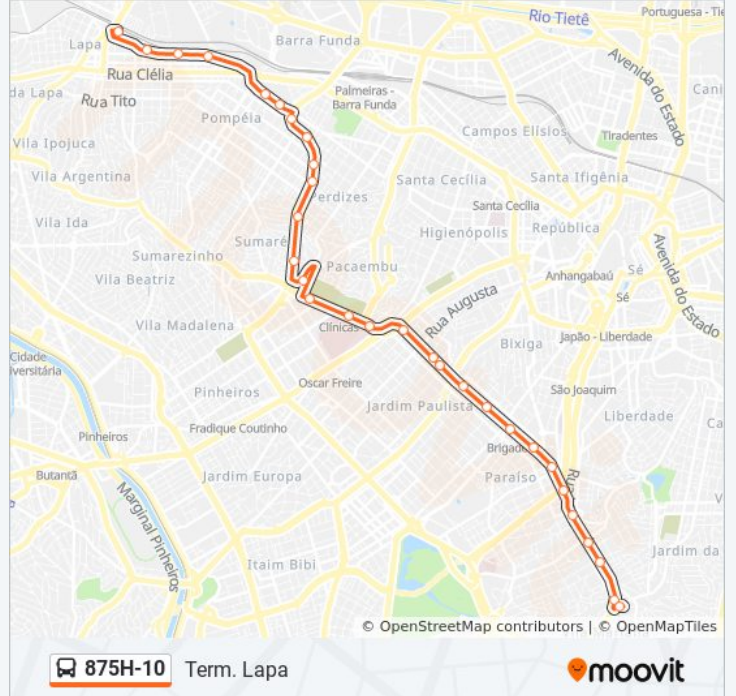

875H-10

Metrô VI. Mariana

Use O App

A linha de ônibus 875H-10 | (Metrô VI. Mariana) tem 2 itinerários.

(1) Metrô VI. Mariana: 05:00 - 23:10(2) Term. Lapa: 00:00 - 23:42

Use o aplicativo do Moovit para encontrar a estação de ônibus da linha 875H-10 mais perto de você e descubra quando chegará a próxima linha de ônibus 875H-10.

**Sentido: Metrô VI. Mariana**

30 pontos

[VER OS HORÁRIOS DA LINHA](#)

Terminal Lapa  
R. Faustolo, 1284  
R. Faustolo, 1101  
R. Faustolo, 843  
Cornelia  
SESC Pompéia B/C  
R. Pe. Antônio Tomás, 144  
Av. Sumaré, 78  
Avenida Sumaré 410  
Av. Sumaré, 740  
Avenida Sumaré, 887  
Av. Sumaré, 1278  
Av. Sumaré, 1530  
Av. Paulo Vi, 1840  
Av. Paulo Vi, 2306  
R. Amalia Noronha, 99  
Av. Dr. Arnaldo, 1125  
Avenida Doutor Arnaldo  
Faculdade De Medicina Da U.S.P.  
Avenida Paulista 2073  
Avenida Paulista 1539 • Parque Trianon

**Informações da linha de ônibus 875H-10****Sentido:** Metrô VI. Mariana**Paradas:** 30**Duração da viagem:** 53 min**Resumo da linha:**

Av. Paulo Vi, 2140

Av. Sumaré, 1529

Av. Sumaré

Av. Sumaré, 753

Av. Sumaré, 415

Av. Sumaré, 73

R. Palestra Itália, 1708

R. Palestra Itália, 2100

Rua Carlos Vicari 306

Tiberio C/B

Rua Guaicurus 636

Tendal da Lapa C/B

Terminal Lapa