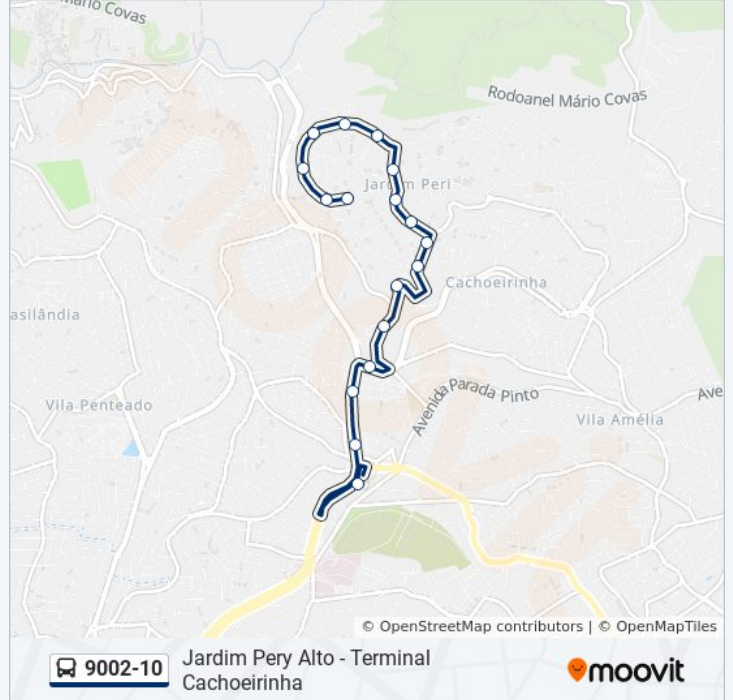

**Informações da linha de ônibus 9002-10****Sentido:** Jd. Pery Alto**Paradas:** 16**Duração da viagem:** 17 min**Resumo da linha:**

### Sentido: Term. Cachoeirinha

17 pontos

[VER OS HORÁRIOS DA LINHA](#)

- R. Dario Vilares Barbosa, 155
- R. Dario Vilares Barbosa, 326
- R. Dario Vilares Barbosa, 596
- R. Dario Vilares Barbosa, 848
- R. Gervásio Leite Rebelo, 1086
- R. Gervásio Leite Rebelo, 1316
- R. Min. Lins de Barros, 587
- R. Min. Lins de Barros, 392
- R. Min. Lins de Barros, 170
- Av. Masao Watanabe, 731
- Av. Masao Watanabe, 565
- Av. Masao Watanabe, 145
- Av. Gen. Penha Brasil, 781
- Av. Jerônimo de Andrade, 16
- Av. Inajar de Souza, 15
- Av. Inajar de Souza, 4101
- Av. Inajar de Souza, 4400

### Horários da linha de ônibus 9002-10

Tabela de horários sentido Term. Cachoeirinha

Domingo	00:05 - 23:40
Segunda-feira	00:00 - 23:40
Terça-feira	00:00 - 23:40
Quarta-feira	00:00 - 23:40
Quinta-feira	00:00 - 23:40
Sexta-feira	00:00 - 23:40
Sábado	00:00 - 23:45

### Informações da linha de ônibus 9002-10

**Sentido:** Term. Cachoeirinha

**Paradas:** 17

**Duração da viagem:** 16 min

**Resumo da linha:**

Os horários e os mapas do itinerário da linha de ônibus 9002-10 estão disponíveis, no formato PDF offline, no site: [moovitapp.com](https://moovitapp.com). Use o [Moovit App](#) e viaje de transporte público por São Paulo e Região! Com o Moovit você poderá ver os horários em tempo real dos ônibus, trem e metrô, e receber direções passo a passo durante todo o percurso!