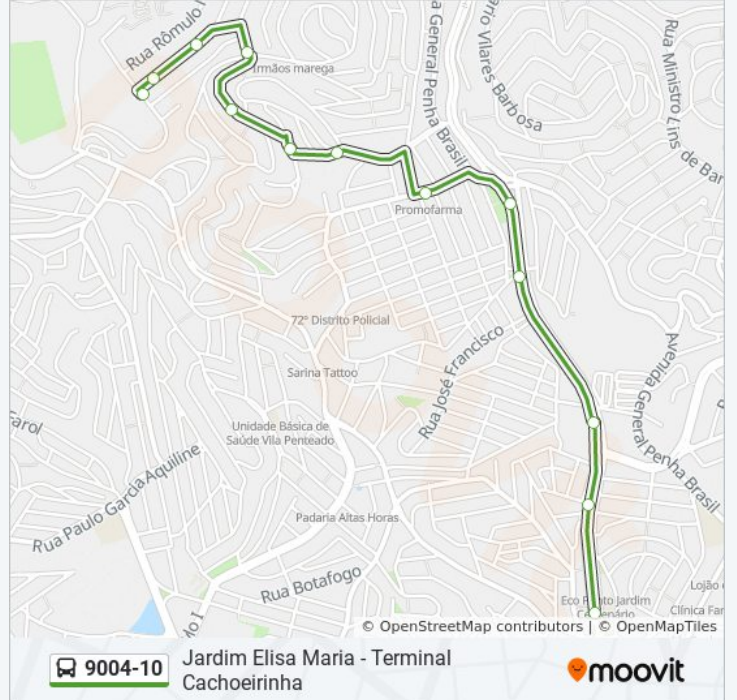

Use o aplicativo do Moovit para encontrar a estação de ônibus da linha 9004-10 mais perto de você e descubra quando chegará a próxima linha de ônibus 9004-10.

**Sentido: Jd. Elisa Maria**

11 pontos

[VER OS HORÁRIOS DA LINHA](#)

**Informações da linha de ônibus 9004-10****Sentido:** Jd. Elisa Maria**Paradas:** 11**Duração da viagem:** 13 min**Resumo da linha:**

### Sentido: Term. Cachoeirinha

13 pontos

[VER OS HORÁRIOS DA LINHA](#)

- R. Clara Nunes, 566
- R. Rosa Alboni, 57
- R. Rosa Alboni, 51
- R. Bernardo de Vera, 11
- R. Severino Nunes da Costa, 209
- R. Luís Fernandes Diogo, 136
- R. José Antônio do Nascimento, 9
- R. S. Gonçalo do Abaete, 155
- Av. Inajar de Souza, 5820
- Av. Inajar de Souza, 5476
- Av. Inajar de Souza, 5800
- Av. Inajar de Souza, 15
- Av. Inajar de Souza, 4101

### Informações da linha de ônibus 9004-10

**Sentido:** Term. Cachoeirinha

**Paradas:** 13

**Duração da viagem:** 14 min

**Resumo da linha:**

Os horários e os mapas do itinerário da linha de ônibus 9004-10 estão disponíveis, no formato PDF offline, no site: [moovitapp.com](https://moovitapp.com). Use o [Moovit App](#) e viaje de transporte público por São Paulo e Região! Com o Moovit você poderá ver os horários em tempo real dos ônibus, trem e metrô, e receber direções passo a passo durante todo o percurso!