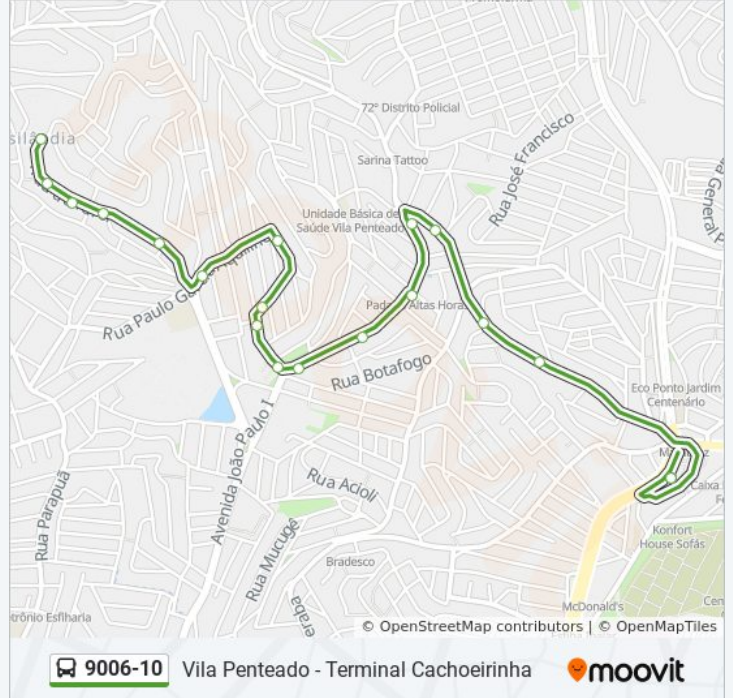

9006-10

Vila Penteado - Terminal Cachoeirinha

Use O App

A linha de ônibus 9006-10 | (Vila Penteado - Terminal Cachoeirinha) tem 2 itinerários.

(1) Term. Cachoeirinha: 00:00 - 23:35(2) VI. Penteado: 00:00 - 23:30

Use o aplicativo do Moovit para encontrar a estação de ônibus da linha 9006-10 mais perto de você e descubra quando chegará a próxima linha de ônibus 9006-10.

**Sentido: Term. Cachoeirinha**

19 pontos

[VER OS HORÁRIOS DA LINHA](#)

R. do Farol, 619  
R. do Farol, 447  
R. do Farol, 345  
R. do Farol, 259  
R. do Farol, 31  
R. Paulo Garcia Aquiline, 505  
R. Pajuçara, 161  
R. Carlos Maria Monteiro, 132  
R. Caiapé, 200  
R. Caiapé  
Av. Pe. Orlando Garcia da Silveira, 34  
Av. Pe. Orlando Garcia da Silveira, 288  
Av. Pe. Orlando Garcia da Silveira, 510  
Av. Pe. Orlando Garcia da Silveira, 758  
Av. Dep. Cantidio Sampaio, 1111  
Av. Dep. Cantidio Sampaio, 789  
Av. Dep. Cantidio Sampaio, 537  
Terminal Vila Nova Cachoeirinha  
Terminal Vila Nova Cachoeirinha

### Sentido: VI. Penteadão

22 pontos

[VER OS HORÁRIOS DA LINHA](#)

Terminal Vila Nova Cachoeirinha

Av. Itaberaba, 5102

R. Julião Ferreira da Silva

R. Marina Lemos de Abreu

Av. Dep. Cantídio Sampaio, 140