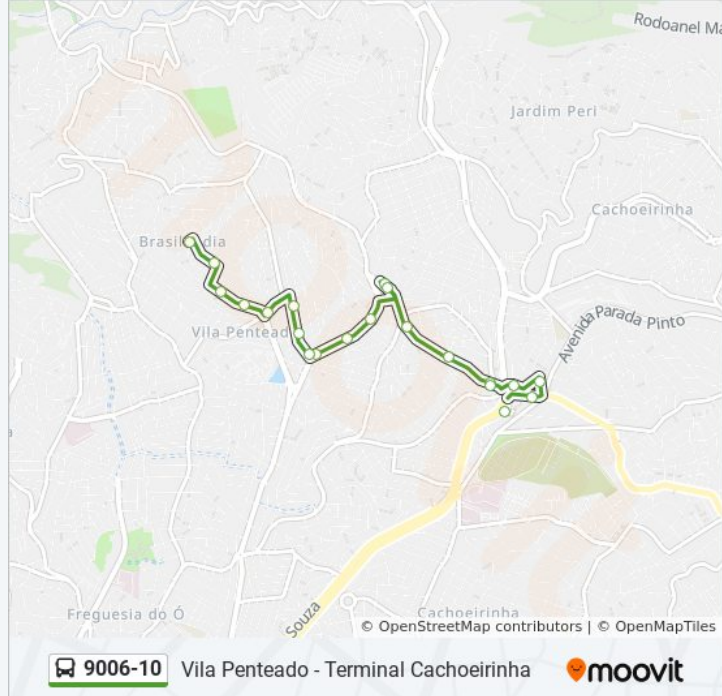

### Sentido: VI. Penteadão

22 pontos

[VER OS HORÁRIOS DA LINHA](#)

Terminal Vila Nova Cachoeirinha

Av. Itaberaba, 5102

R. Julião Ferreira da Silva

R. Marina Lemos de Abreu

Av. Dep. Cantídio Sampaio, 140

### Horários da linha de ônibus 9006-10

Tabela de horários sentido VI. Penteadão

Domingo	00:00 - 23:30
Segunda-feira	00:00 - 23:30
Terça-feira	00:00 - 23:30
Quarta-feira	00:00 - 23:30
Quinta-feira	00:00 - 23:30
Sexta-feira	00:00 - 23:30
Sábado	00:00 - 23:30

### Informações da linha de ônibus 9006-10

**Sentido:** VI. Penteadão

**Paradas:** 22

**Duração da viagem:** 17 min

**Resumo da linha:**

R. D. Sebastião, 144

R. Virajubá, 36

R. Paramirim, 1116

R. do Farol, 619

Os horários e os mapas do itinerário da linha de ônibus 9006-10 estão disponíveis, no formato PDF offline, no site: [moovitapp.com](https://moovitapp.com). Use o [Moovit App](#) e viaje de transporte público por São Paulo e Região! Com o Moovit você poderá ver os horários em tempo real dos ônibus, trem e metrô, e receber direções passo a passo durante todo o percurso!