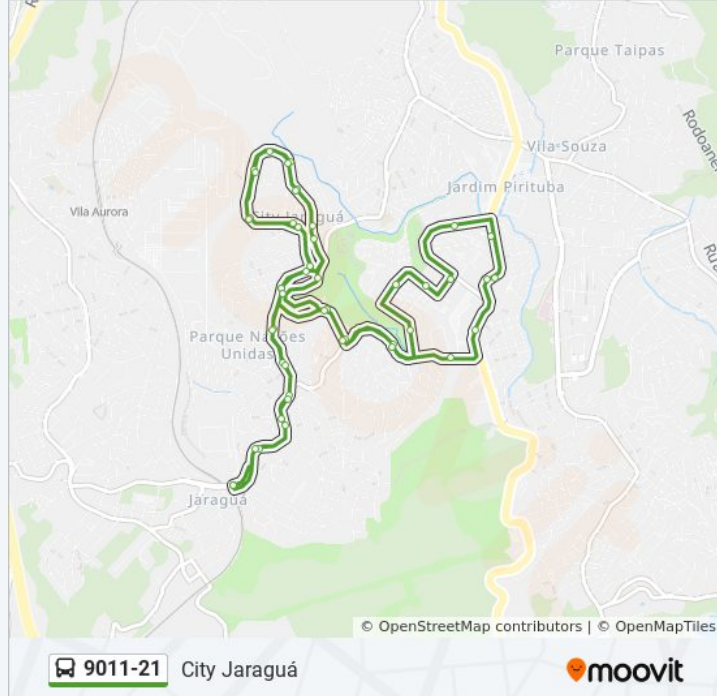

🚏 9011-21

City Jaraguá

Use O App

A linha de ônibus 9011-21 | (City Jaraguá) tem 1 itinerário.

(1) City Jaraguá: 24 horas

Use o aplicativo do Moovit para encontrar a estação de ônibus da linha 9011-21 mais perto de você e descubra quando chegará a próxima linha de ônibus 9011-21.

Rua Paulo Arentino

R. Paulo Arentino

Rua Paulo Arentino 2005

Estr. de Taipas, 1486

Estr. De Taipas, 1267

Estr. de Taipas, 1025

Estr. de Taipas

Estr. de Taipas, 577

Estr. de Taipas, 285

Estr. de Taipas - Estação Jaraguá 1

Os horários e os mapas do itinerário da linha de ônibus 9011-21 estão disponíveis, no formato PDF offline, no site: [moovitapp.com](https://moovitapp.com). Use o [Moovit App](#) e viaje de transporte público por São Paulo e Região! Com o Moovit você poderá ver os horários em tempo real dos ônibus, trem e metrô, e receber direções passo a passo durante todo o percurso!