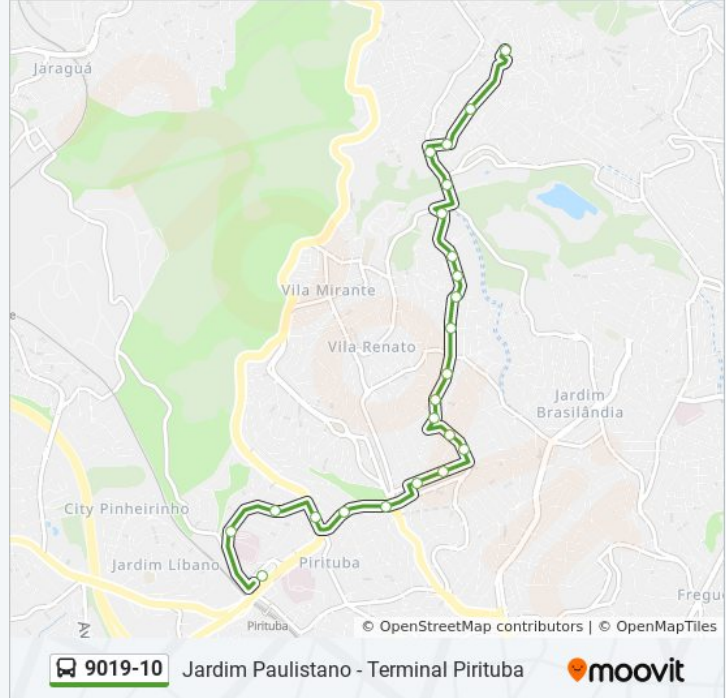

Av. Elísio Teixeira Leite

R. Daisy Bárbara da Silva, 98

R. das Pedras, 64

R. Rubi Oriental, 9

Horários da linha de ônibus 9019-10

Tabela de horários sentido Jd. Paulistano

Domingo	04:55 - 23:45
Segunda-feira	04:25 - 23:45
Terça-feira	04:25 - 23:45
Quarta-feira	04:25 - 23:45
Quinta-feira	04:25 - 23:45
Sexta-feira	04:25 - 23:45
Sábado	04:55 - 23:45

Informações da linha de ônibus 9019-10**Sentido:** Jd. Paulistano**Paradas:** 20**Duração da viagem:** 24 min**Resumo da linha:**

Sentido: Term. Pirituba

23 pontos

[VER OS HORÁRIOS DA LINHA](#)

- R. Rubi Oriental, 9
- R. das Pedras, 63
- R. Daisy Bárbara da Silva, 135
- Av. Elísio Teixeira Leite, 4477
- Av. Elísio Teixeira Leite
- R. Cinco, 33
- R. Prof. José Lourenço, 985
- R. Prof. José Lourenço, 841
- R. Prof. José Lourenço, 677
- R. Prof. José Lourenço, 487
- R. Prof. José Lourenço, 129
- Pça. Vinte e Cinco de Novembro, 206
- Pça. Vinte e Cinco de Novembro, 560
- Rua Doutor Joy Arruda 279
- Doutor Joy Arruda 133
- Rua Professor Aldo Locatelli 361
- Rua Professor Aldo Locatelli 49
- Av. Miguel de Castro, 431

Informações da linha de ônibus 9019-10

Sentido: Term. Pirituba

Paradas: 23

Duração da viagem: 24 min

Resumo da linha:

Avenida Miguel de Castro 177

Av. Raimundo Pereira de Magalhães, 5664

Av. Menotti Laudísio, 553

Av. Menotti Laudísio, 181

Terminal Pirituba

Os horários e os mapas do itinerário da linha de ônibus 9019-10 estão disponíveis, no formato PDF offline, no site: moovitapp.com. Use o [Moovit App](#) e viaje de transporte público por São Paulo e Região! Com o Moovit você poderá ver os horários em tempo real dos ônibus, trem e metrô, e receber direções passo a passo durante todo o percurso!