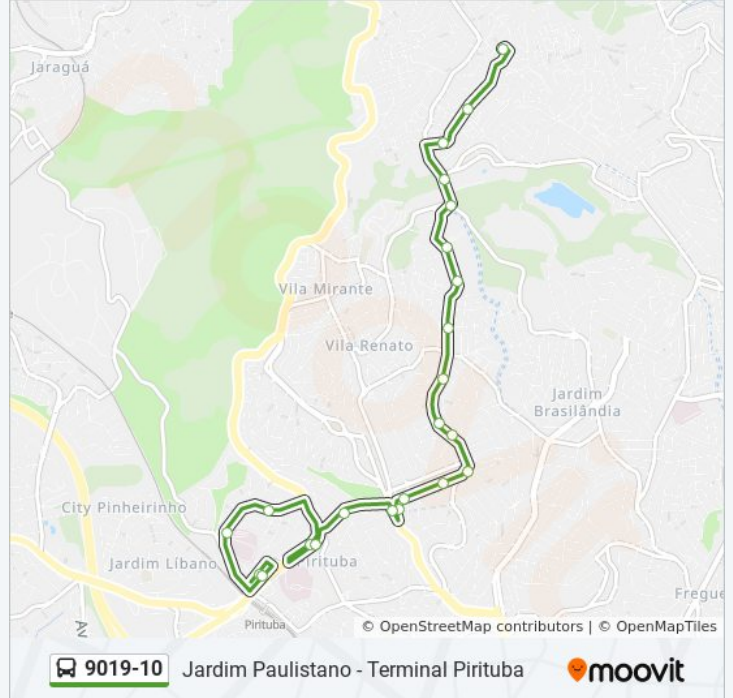

Use o aplicativo do Moovit para encontrar a estação de ônibus da linha 9019-10 mais perto de você e descubra quando chegará a próxima linha de ônibus 9019-10.

Sentido: Jd. Paulistano

20 pontos

[VER OS HORÁRIOS DA LINHA](#)

Av. Elísio Teixeira Leite

R. Daisy Bárbara da Silva, 98

R. das Pedras, 64

R. Rubi Oriental, 9

Horários da linha de ônibus 9019-10

Tabela de horários sentido Jd. Paulistano

Domingo	04:55 - 23:45
Segunda-feira	04:25 - 23:45
Terça-feira	04:25 - 23:45
Quarta-feira	04:25 - 23:45
Quinta-feira	04:25 - 23:45
Sexta-feira	04:25 - 23:45
Sábado	04:55 - 23:45

Informações da linha de ônibus 9019-10**Sentido:** Jd. Paulistano**Paradas:** 20**Duração da viagem:** 24 min**Resumo da linha:**

Sentido: Term. Pirituba

23 pontos

[VER OS HORÁRIOS DA LINHA](#)

- R. Rubi Oriental, 9
- R. das Pedras, 63
- R. Daisy Bárbara da Silva, 135
- Av. Elísio Teixeira Leite, 4477
- Av. Elísio Teixeira Leite
- R. Cinco, 33
- R. Prof. José Lourenço, 985
- R. Prof. José Lourenço, 841
- R. Prof. José Lourenço, 677
- R. Prof. José Lourenço, 487
- R. Prof. José Lourenço, 129
- Pça. Vinte e Cinco de Novembro, 206
- Pça. Vinte e Cinco de Novembro, 560
- Rua Doutor Joy Arruda 279
- Doutor Joy Arruda 133
- Rua Professor Aldo Locatelli 361
- Rua Professor Aldo Locatelli 49
- Av. Miguel de Castro, 431

Informações da linha de ônibus 9019-10

Sentido: Term. Pirituba

Paradas: 23

Duração da viagem: 24 min

Resumo da linha:

Avenida Miguel de Castro 177

Av. Raimundo Pereira de Magalhães, 5664

Av. Menotti Laudísio, 553