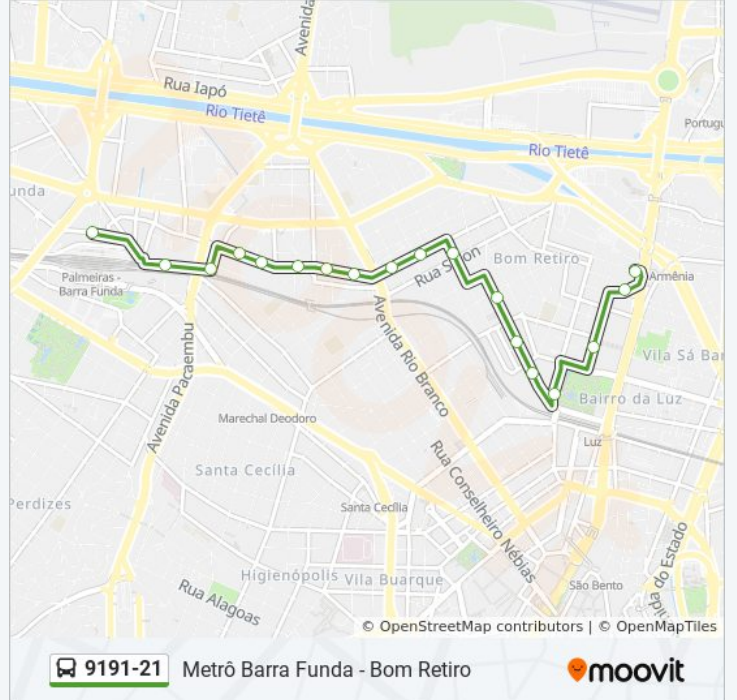

R. Três Rios, 227

R. Prates, 898

Horários da linha de ônibus 9191-21

Tabela de horários sentido Bom Retiro

Domingo	Fora de Operação
Segunda-feira	06:00 - 08:00
Terça-feira	06:00 - 08:00
Quarta-feira	06:00 - 08:00
Quinta-feira	06:00 - 08:00
Sexta-feira	06:00 - 08:00
Sábado	Fora de Operação

Informações da linha de ônibus 9191-21**Sentido:** Bom Retiro**Paradas:** 15**Duração da viagem:** 21 min**Resumo da linha:**

Sentido: Metrô Barra Funda

18 pontos

[VER OS HORÁRIOS DA LINHA](#)

- R. Rodolfo Miranda, 27
- R. Jorge Velho, 122
- R. Afonso Pena, 130
- R. Prates, 43
- R. José Paulino, 226
- R. José Paulino, 460
- R. José Paulino, 880
- Rua Dos Italianos 566
- R. Barra do Tibagi, 810
- R. Barra do Tibagi, 1090
- R. do Bosque, 94
- R. do Bosque, 352
- R. do Bosque, 536
- R. do Bosque, 776
- R. do Bosque, 964
- Rua Capitão Mor Gonçalves Monteiro 19
- R. da Várzea, 316
- Rua Doutor Bento Teobaldo Ferraz 277

Horários da linha de ônibus 9191-21

Tabela de horários sentido Metrô Barra Funda

Domingo	Fora de Operação
Segunda-feira	06:25 - 07:45
Terça-feira	06:25 - 07:45
Quarta-feira	06:25 - 07:45
Quinta-feira	06:25 - 07:45
Sexta-feira	06:25 - 07:45
Sábado	Fora de Operação

Informações da linha de ônibus 9191-21

Sentido: Metrô Barra Funda

Paradas: 18

Duração da viagem: 26 min

Resumo da linha:

Os horários e os mapas do itinerário da linha de ônibus 9191-21 estão disponíveis, no formato PDF offline, no site: moovitapp.com. Use o [Moovit App](#) e viaje de transporte público por São Paulo e Região! Com o Moovit você poderá ver os horários em tempo real dos ônibus, trem e metrô, e receber direções passo a passo durante todo o percurso!