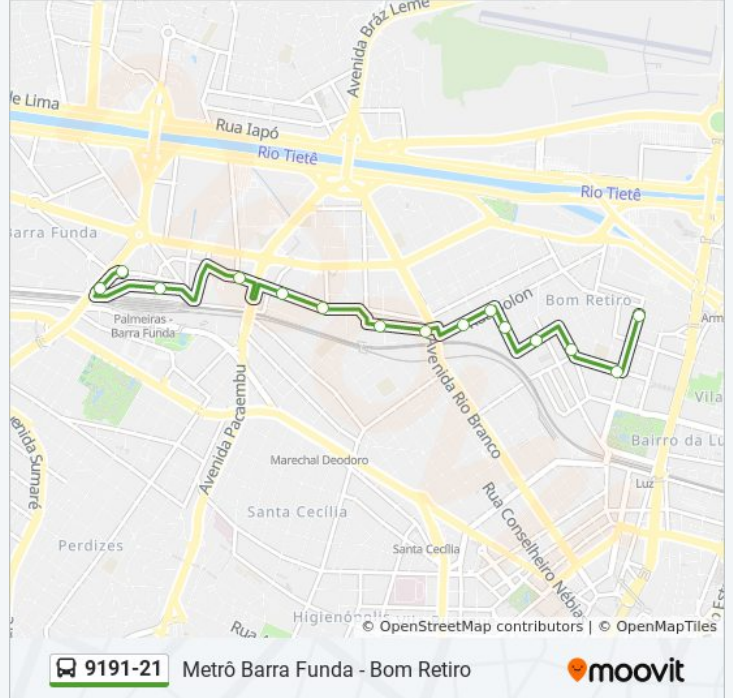

Sentido: Bom Retiro

15 pontos

[VER OS HORÁRIOS DA LINHA](#)

Rua Doutor Bento Teobaldo Ferraz 380

Rua Doutor Bento Teobaldo Ferraz

Parada Exclusiva - 9191-10 / 9191-21

R. do Bosque, 1313

R. do Bosque, 1037

R. Três Rios, 227

R. Prates, 898

Horários da linha de ônibus 9191-21

Tabela de horários sentido Bom Retiro

Domingo	Fora de Operação
Segunda-feira	06:00 - 08:00
Terça-feira	06:00 - 08:00
Quarta-feira	06:00 - 08:00
Quinta-feira	06:00 - 08:00
Sexta-feira	06:00 - 08:00
Sábado	Fora de Operação

Informações da linha de ônibus 9191-21**Sentido:** Bom Retiro**Paradas:** 15**Duração da viagem:** 21 min**Resumo da linha:**

Sentido: Metrô Barra Funda

18 pontos

[VER OS HORÁRIOS DA LINHA](#)

- R. Rodolfo Miranda, 27
- R. Jorge Velho, 122
- R. Afonso Pena, 130
- R. Prates, 43
- R. José Paulino, 226
- R. José Paulino, 460
- R. José Paulino, 880
- Rua Dos Italianos 566
- R. Barra do Tibagi, 810
- R. Barra do Tibagi, 1090
- R. do Bosque, 94
- R. do Bosque, 352
- R. do Bosque, 536
- R. do Bosque, 776
- R. do Bosque, 964
- Rua Capitão Mor Gonçalves Monteiro 19
- R. da Várzea, 316
- Rua Doutor Bento Teobaldo Ferraz 277

Informações da linha de ônibus 9191-21

Sentido: Metrô Barra Funda

Paradas: 18

Duração da viagem: 26 min

Resumo da linha:

Os horários e os mapas do itinerário da linha de ônibus 9191-21 estão disponíveis, no formato PDF offline, no site: moovitapp.com. Use o [Moovit App](#) e viaje de transporte público por São Paulo e Região! Com o Moovit você poderá ver os horários em tempo real dos ônibus, trem e metrô, e receber direções passo a passo durante todo o percurso!