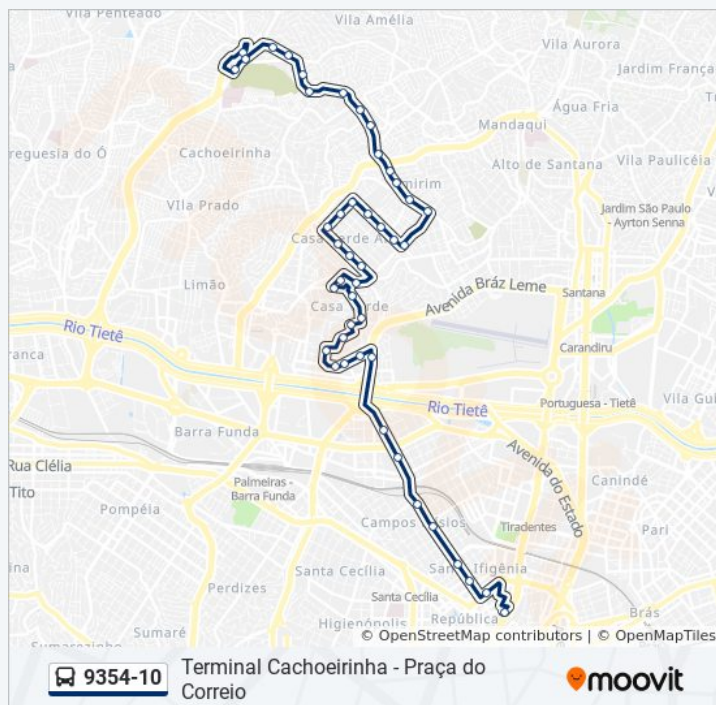

Av. Imirim, 2882

Sábado

00:20 - 23:45

Informações da linha de ônibus 9354-10

Sentido: Term. Cachoeirinha

Paradas: 45

Duração da viagem: 61 min

Resumo da linha:

Os horários e os mapas do itinerário da linha de ônibus 9354-10 estão disponíveis, no formato PDF offline, no site: moovitapp.com. Use o [Moovit App](#) e viaje de transporte público por São Paulo e Região! Com o Moovit você poderá ver os horários em tempo real dos ônibus, trem e metrô, e receber direções passo a passo durante todo o percurso!