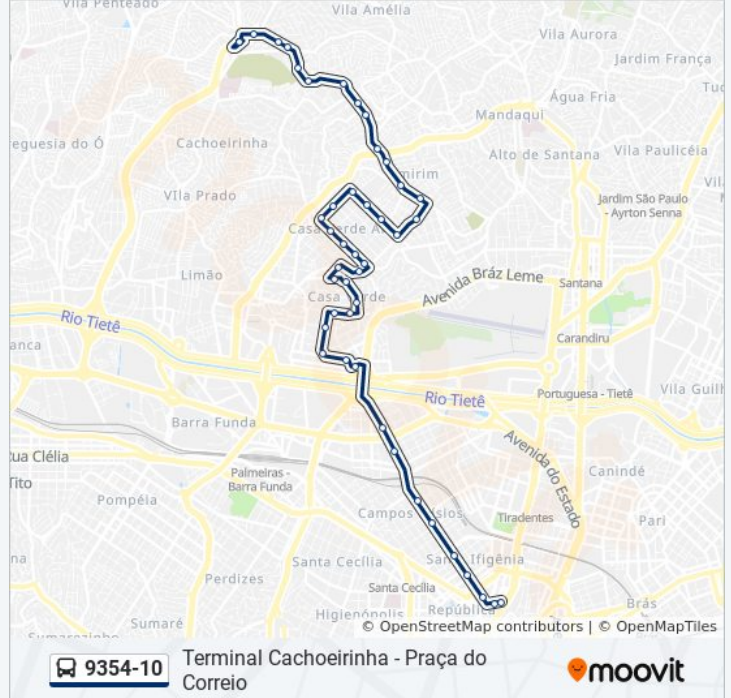

R. Águas Virtuosas, 643

R. Águas Virtuosas, 415

R. Águas Virtuosas, 247

Av. Casa Verde, 1350

R. Dr. Jorge Brand, 199

Av. Baruel, 317

R. Urbano Duarte, 785

R. Urbano Duarte, 459

Eduardo Prado - B/C

Glete - B/C

Duque de Caxias - B/C

Ipiranga - B/C

Parada Antonio de Godói (B-C)

Pça. do Correio

Sentido: Term. Cachoeirinha

45 pontos

[VER OS HORÁRIOS DA LINHA](#)

Pça. do Correio

Avenida Ipiranga 1119

Ipiranga - C/B

Duque de Caxias - C/B

Horários da linha de ônibus 9354-10

Tabela de horários sentido Term. Cachoeirinha

| | |
|---------------|---------------|
| Domingo | 00:15 - 23:50 |
| Segunda-feira | 00:40 - 23:55 |
| Terça-feira | 00:20 - 23:55 |
| Quarta-feira | 00:20 - 23:55 |
| Quinta-feira | 00:20 - 23:55 |
| Sexta-feira | 00:20 - 23:55 |