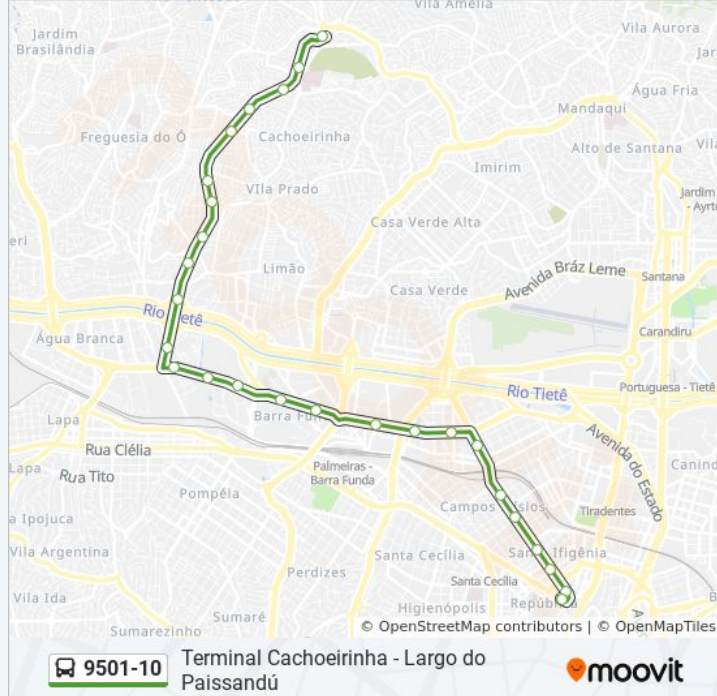

Use o aplicativo do Moovit para encontrar a estação de ônibus da linha 9501-10 mais perto de você e descubra quando chegará a próxima linha de ônibus 9501-10.

Sentido: Lgo. do Paissandú

32 pontos

[VER OS HORÁRIOS DA LINHA](#)

Informações da linha de ônibus 9501-10**Sentido:** Lgo. do Paissandú**Paradas:** 32**Duração da viagem:** 59 min**Resumo da linha:**

Parada Ordem e Progresso - C/B

Av. Mq. de Sao Vicente, 587

Rua Norma Pieruccini Giannotti, 743-803

Anhanguera B/C

Parada Rudge B/C

Eduardo Prado - B/C

Glete - B/C

Duque de Caxias - B/C

Ipiranga - B/C

Parada Antonio de Godói (B-C)

Lgo. Paissandu, 407

Sentido: Term. Cachoeirinha

28 pontos

[VER OS HORÁRIOS DA LINHA](#)

Lgo. Paissandu, 407

Parada Antônio de Godói (C-B)

Ipiranga - C/B

Duque de Caxias - C/B

Glete - C/B