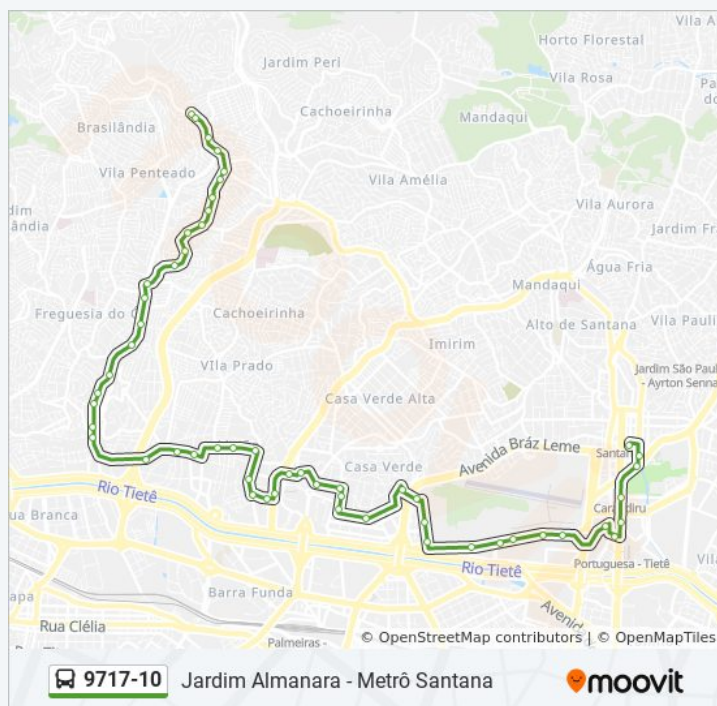

Parada 2 - Inajar de Souza

Av. Nsa. Sra. do Ó, 1035

R. Nelson Francisco, 301

Av. Nsa. Sra. do Ó, 565

Av. Nsa. Sra. do Ó, 349

Avenida Nossa Senhora do Ó 53

Av. Prof. Celestino Bourroul, 685

## Horários da linha de ônibus 9717-10

Tabela de horários sentido Metrô Santana

Domingo	04:30 - 23:50
Segunda-feira	04:15 - 23:40
Terça-feira	04:15 - 23:40
Quarta-feira	04:15 - 23:40
Quinta-feira	04:15 - 23:40
Sexta-feira	04:15 - 23:40
Sábado	04:30 - 23:40

## Informações da linha de ônibus 9717-10

**Sentido:** Metrô Santana

**Paradas:** 55

**Duração da viagem:** 71 min

**Resumo da linha:**

R. Côn. Araújo Marcondes, 56

R. Côn. Araújo Marcondes, 194

Av. Eng. Caetano Alvares, 510