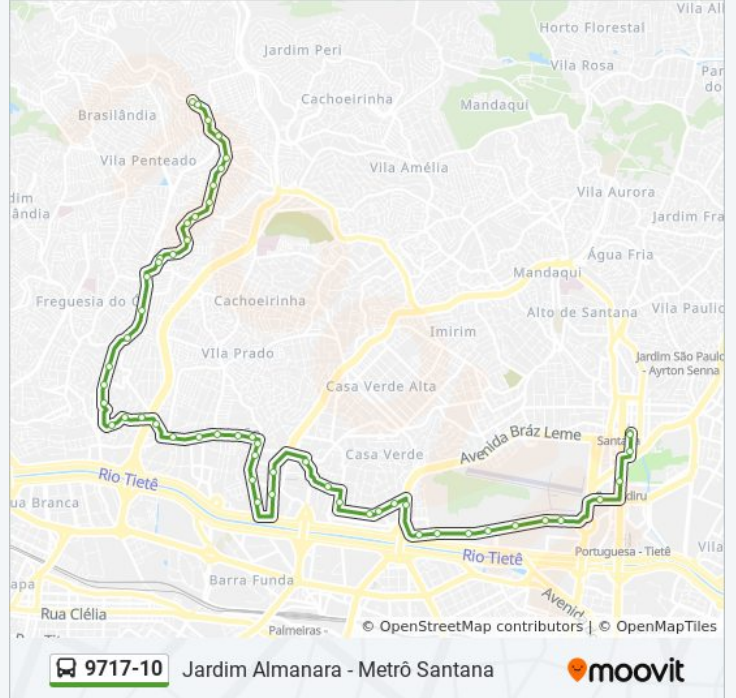

Av. Eng. Caetano Alvares, 341
Av. Prof. Celestino Bourroul, 210
Av. Prof. Celestino Bourroul, 516
Av. Prof. Celestino Bourroul, 890
Av. Prof. Celestino Bourroul, 1018
Av. Nsa. Sra. do Ó, 99
Av. Nsa. Sra. do Ó, 272
Av. Nsa. Sra. do Ó, 565
Av. Nsa. Sra. do Ó, 865
Av. Nsa. Sra. do Ó, 1075
R. Bartolomeu do Canto, 206
R. Ribeiro de Moraes, 192
R. Ribeiro de Moraes, 382
R. Ribeiro de Moraes, 644
R. Pascoal da Costa, 4
Av. Miguel Conejo, 777
Av. Miguel Conejo, 894
Av. João Paulo Primeiro, 164
Av. João Paulo Primeiro, 395
Av. João Paulo Primeiro, 1110
Av. Itaberaba, 2774
Av. Itaberaba, 2833
Av. Itaberaba, 3018
Av. Itaberaba, 3300
Av. Itaberaba, 3598
Av. Itaberaba, 3752
R. Henry Charles Potel, 220
R. Henry Charles Potel, 454
R. Henry Charles Potel, 714
R. Henry Charles Potel, 868
Av. Dep. Cantidio Sampaio, 1158
Av. Dep. Cantidio Sampaio, 1400
Av. Dep. Cantidio Sampaio, 1751