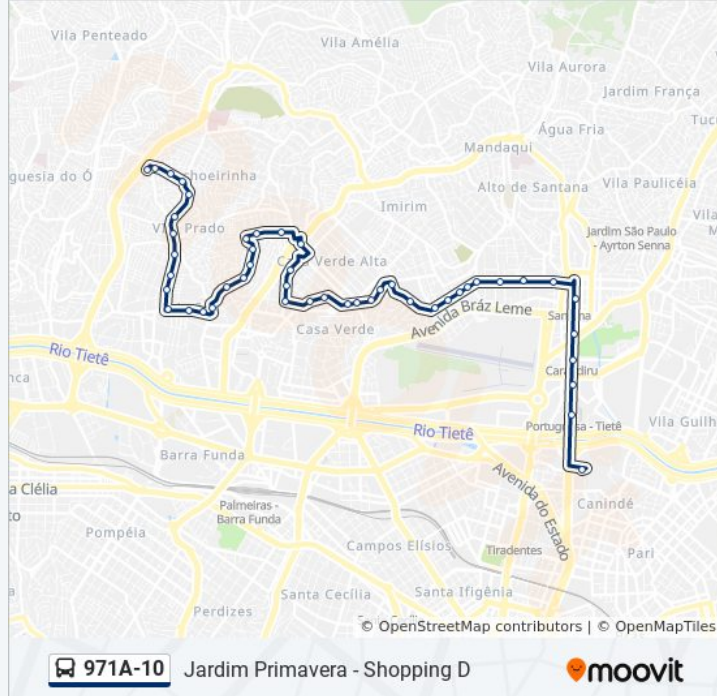

Av. Gaspar Vaz da Cunha, 296

Av. Dep. Emílio Carlos, 2017

Av. Eulina, 62

Av. Eulina, 242

Av. Eulina, 468

R. Vicente Soares da Costa, 99

971A-10

Jardim Primavera - Shopping D

moovit

Sentido: Shop. D

46 pontos

[VER OS HORÁRIOS DA LINHA](#)

R. Vicente Soares da Costa, 99

Av. Eulina, 439

Av. Eulina, 225

Horários da linha de ônibus 971A-10