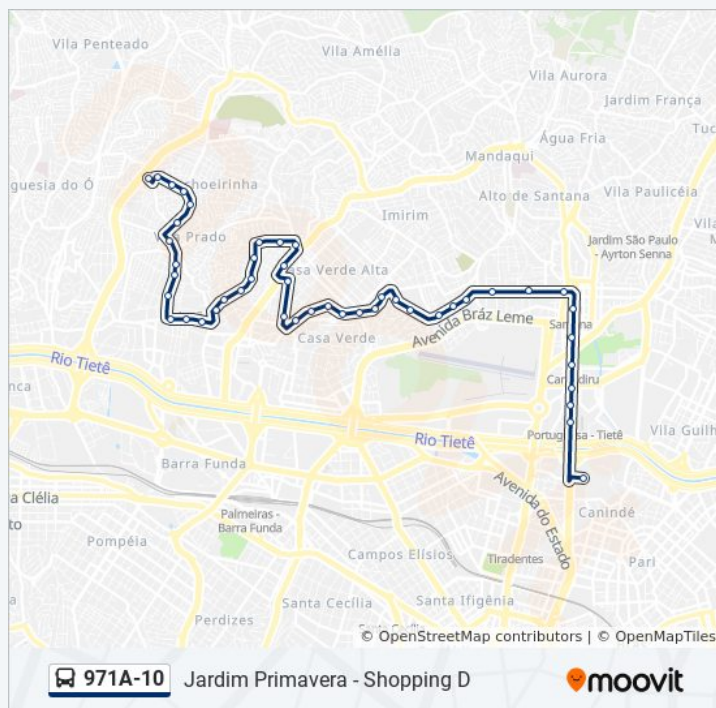

00:10 - 23:35

Sábado

00:10 - 23:50

Informações da linha de ônibus 971A-10

Sentido: Shop. D

Paradas: 46

Duração da viagem: 57 min

Resumo da linha:

R. Alfredo Pujol, 997

R. Alfredo Pujol, 503

R. Alfredo Pujol, 29

Parada 1

Av. Cruzeiro do Sul, 2867

Avenida Cruzeiro Do Sul 2453

Av. Cruzeiro do Sul, 2195

Avenida Cruzeiro Do Sul 1877

Avenida Cruzeiro do Sul 1800

Av. Projetada (Canindé-Pari)

Os horários e os mapas do itinerário da linha de ônibus 971A-10 estão disponíveis, no formato PDF offline, no site: moovitapp.com. Use o [Moovit App](#) e viaje de transporte público por São Paulo e Região! Com o Moovit você poderá ver os horários em tempo real dos ônibus, trem e metrô, e receber direções passo a passo durante todo o percurso!