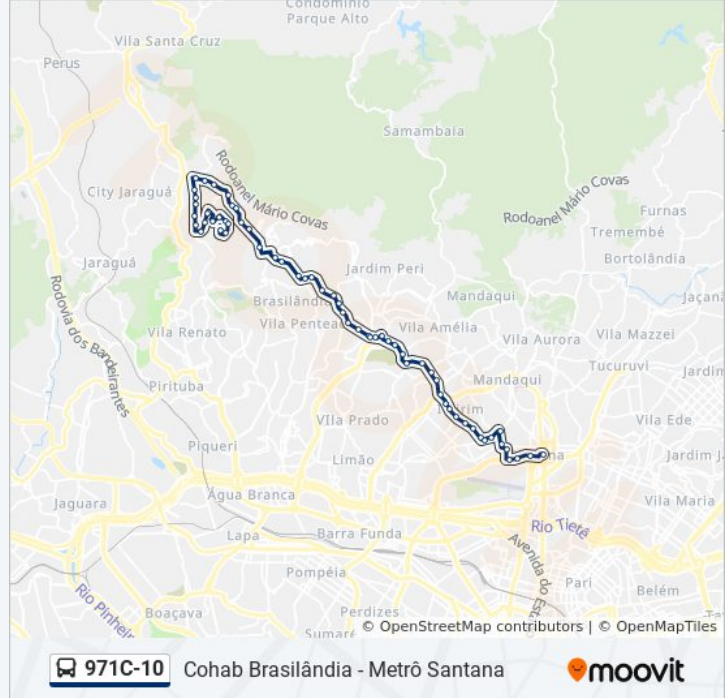

Av. Imirim, 4300

Av. Imirim, 4490

R. Julião Ferreira da Silva

R. Marina Lemos de Abreu

Av. Dep. Cantidio Sampaio, 140

Av. Dep. Cantidio Sampaio, 140

Av. Dep. Cantidio Sampaio, 472

Av. Dep. Cantidio Sampaio, 830

Av. Dep. Cantidio Sampaio, 1158

Av. Dep. Cantidio Sampaio, 1400

Av. Dep. Cantidio Sampaio, 1751

Av. Dep. Cantidio Sampaio, 2590

Av. Dep. Cantidio Sampaio, 2751

Av. Dep. Cantidio Sampaio, 2972

Av. Dep. Cantidio Sampaio, 3506

Av. Dep. Cantidio Sampaio, 3700

Av. Dep. Cantidio Sampaio, 4354

Av. Dep. Cantidio Sampaio, 4478

Av. Dep. Cantidio Sampaio, 4596

Av. Dep. Cantidio Sampaio, 5055

Av. Dep. Cantidio Sampaio, 5189

Av. Dep. Cantidio Sampaio, 7035

Av. Dep. Cantidio Sampaio, 6144

Av. Dep. Cantidio Sampaio, 6419

Av. Dep. Cantidio Sampaio, 6528

Av. Elísio Teixeira Leite, 7508

Av. Elísio Teixeira Leite, 7380

Av. Elísio Teixeira Leite, 7367

Av. Elísio Teixeira Leite, 7189

Av. Elísio Teixeira Leite, 6703

Av. Elísio Teixeira Leite, 6537

R. João Amado Coutinho, 158

R. João Amado Coutinho, 400