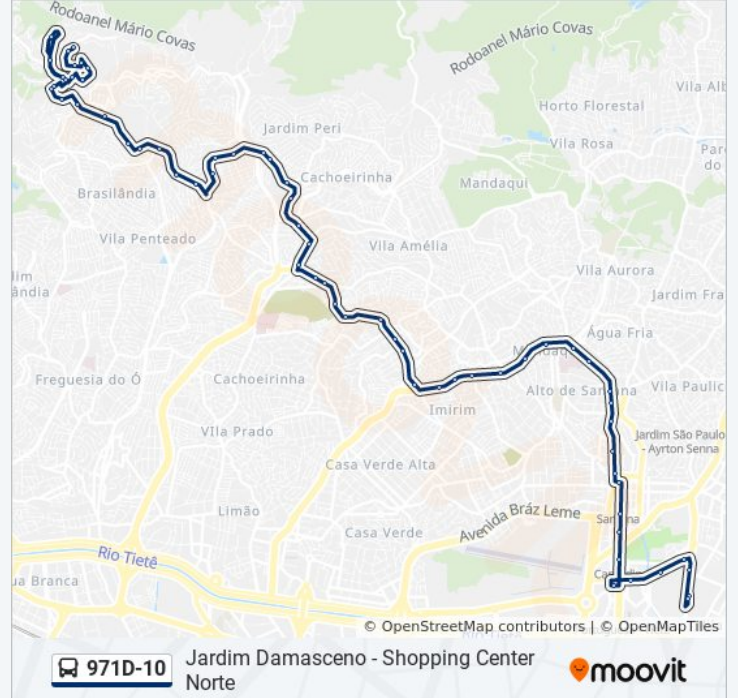

### Horários da linha de ônibus 971D-10

Tabela de horários sentido Shop. Center Norte

Domingo	05:00 - 23:10
Segunda-feira	04:30 - 23:25
Terça-feira	04:30 - 23:25
Quarta-feira	04:30 - 23:25
Quinta-feira	04:30 - 23:25
Sexta-feira	04:30 - 23:25
Sábado	05:00 - 23:00

### Informações da linha de ônibus 971D-10

**Sentido:** Shop. Center Norte

**Paradas:** 65

**Duração da viagem:** 83 min

**Resumo da linha:**

Av. Dep. Cantídio Sampaio, 1991  
Av. Dep. Cantídio Sampaio, 1667  
R. S. Gonçalves do Abaete  
R. S. Gonçalves do Abaete, 415  
R. S. Gonçalves do Abaete, 155  
Av. Gen. Penha Brasil, 1541  
Av. Gen. Penha Brasil, 1389  
Av. Gen. Penha Brasil, 1006  
Av. Gen. Penha Brasil, 781  
Av. Gen. Penha Brasil, 257  
Av. Parada Pinto, 321  
Av. Parada Pinto, 79  
Av. Imirim, 4353  
Av. Imirim, 4210  
Av. Imirim, 3869  
Av. Imirim, 3593  
Av. Imirim, 3206  
Av. Imirim, 2863  
Av. Imirim, 2651  
Av. Imirim, 2135  
Av. Eng. Caetano Álvares, 4036  
Av. Eng. Caetano Álvares, 4244  
Av. Eng. Caetano Álvares, 4528  
Av. Eng. Caetano Álvares, 4912  
Av. Eng. Caetano Álvares, 5380  
Av. Eng. Caetano Álvares, 5680  
R. Voluntários da Pátria, 4275  
R. Voluntários da Pátria, 4075  
R. Voluntários da Pátria, 3566  
R. Voluntários da Pátria, 3401  
R. Voluntários Da Pátria 3147  
R. Voluntários da Pátria, 2741  
R. Voluntários da Pátria, 2451

R. Olavo Egídio, 62

Cruzeiro Do Sul 3089

Av. Cruzeiro do Sul, 2867

Avenida Cruzeiro Do Sul 2453

R. Gabriel Prestes, 75

Av. Zaki Narchi, 140

Avenida Zaki Narchi

Av. Zaki Narchi, 535

Av. Otto Baumgart, 799

Av. Otto Baumgart, 2065

Av. Otto Baumgart, 590

Os horários e os mapas do itinerário da linha de ônibus 971D-10 estão disponíveis, no formato PDF offline, no site: [moovitapp.com](https://moovitapp.com). Use o [Moovit App](#) e viaje de transporte público por São Paulo e Região! Com o Moovit você poderá ver os horários em tempo real dos ônibus, trem e metrô, e receber direções passo a passo durante todo o percurso!