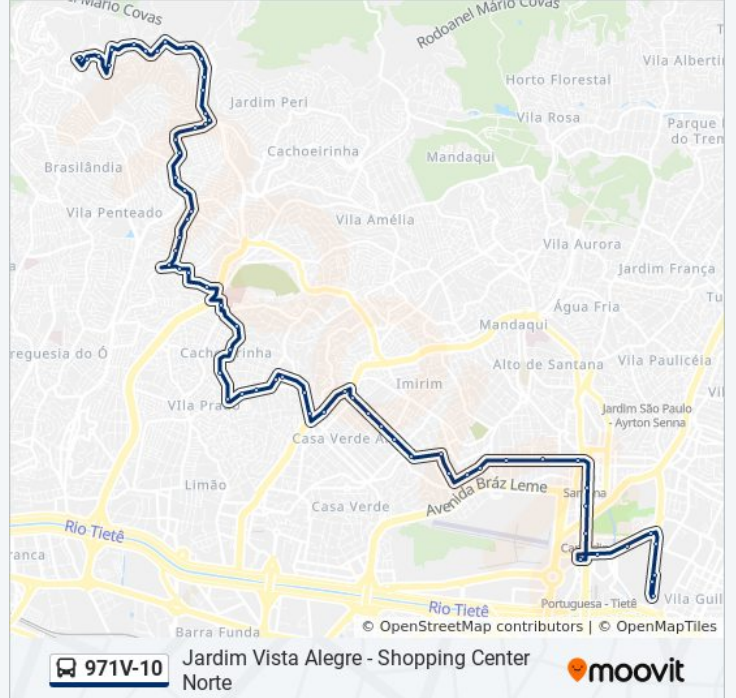

Horários da linha de ônibus 971V-10

Tabela de horários sentido Shop. Center Norte

Domingo	04:30 - 23:55
Segunda-feira	04:30 - 23:55
Terça-feira	04:30 - 23:55
Quarta-feira	04:30 - 23:55
Quinta-feira	04:30 - 23:55
Sexta-feira	04:30 - 23:55
Sábado	04:30 - 23:55

Informações da linha de ônibus 971V-10

Sentido: Shop. Center Norte

Paradas: 66

Duração da viagem: 79 min

Resumo da linha:

R. S. Gonalo do Abaete, 522
R. S. Gonalo do Abaete
Av. Dep. Cantidio Sampaio, 1357
Av. Dep. Cantidio Sampaio, 1111
R. Henry Charles Potel, 859
R. Henry Charles Potel, 719
R. Henry Charles Potel, 447
R. Henry Charles Potel, 269
R. Henry Charles Potel, 45
Av. Itaberaba, 4008
R. Prof. Bueno dos Reis, 175
R. Brig. Vilela Junior, 214
Av. Dep. Emilio Carlos, 3017
R. Domiciano Ribeiro, 186
R. Domiciano Ribeiro, 294
R. Manoel Dias do Campo, 265
R. Cesar Penna Ramos, 1552
R. Quartim Barbosa, 17
R. Prof. Dario Ribeiro, 806
R. Prof. Dario Ribeiro, 1010
R. Joaquim Afonso de Souza, 128
R. Cesar Penna Ramos, 431
R. Zilda, 829
R. Zilda, 577
Av. Eng. Caetano Alvares, 2444
Av. Eng. Caetano Alvares, 3054
R. Valdemar Martins, 1147
R. Valdemar Martins, 837
R. Valdemar Martins, 609
R. Valdemar Martins, 363
R. Valdemar Martins, 29
Av. Casa Verde, 147
R. Maria Curupaiti

R. Alfredo Pujol, 1627

R. Alfredo Pujol, 1389

R. Alfredo Pujol, 997

R. Alfredo Pujol, 503

R. Alfredo Pujol, 29

Cruzeiro Do Sul 3089

Av. Cruzeiro do Sul, 2867

Avenida Cruzeiro Do Sul 2453