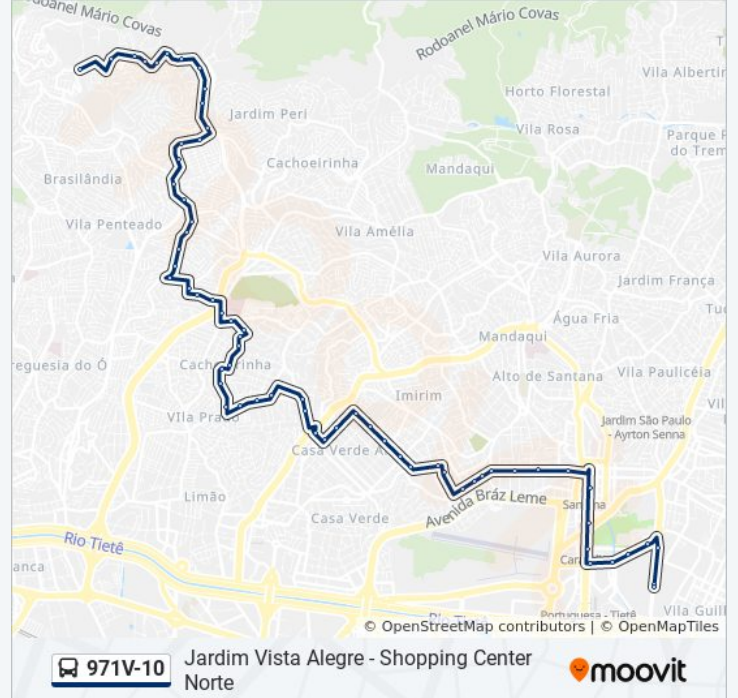

Use o aplicativo do Moovit para encontrar a estação de ônibus da linha 971V-10 mais perto de você e descubra quando chegará a próxima linha de ônibus 971V-10.

Sentido: Jd. Vista Alegre

66 pontos

[VER OS HORÁRIOS DA LINHA](#)

Av. Otto Baumgart, 536
Av. Otto Baumgart, 2065
Av. Otto Baumgart, 2040
Av. Zaki Narchi
Av. Zaki Narchi, 536
Av. Zaki Narchi, 357
Av. Zaki Narchi, 101
Av. Cruzeiro Do Sul, 2424
Av. Cruzeiro do Sul, 2762
Parada 2
R. Alfredo Pujol, 142
R. Alfredo Pujol, 570
R. Alfredo Pujol, 862
R. Alfredo Pujol, 1180
R. Alfredo Pujol, 1330
R. Alfredo Pujol, 1462
R. Alfredo Pujol, 1640
R. Maria Curupaiti, 800
Av. Casa Verde, 172
R. Valdemar Martins, 116
R. Valdemar Martins, 240

Informações da linha de ônibus 971V-10**Sentido:** Jd. Vista Alegre**Paradas:** 66**Duração da viagem:** 75 min**Resumo da linha:**

- R. Valdemar Martins, 544
- R. Valdemar Martins, 806
- R. Valdemar Martins, 1074
- R. Armando Coelho Silva, 337
- R. Armando Coelho Silva, 125
- R. Águas Virtuosas, 1214
- R. Zilda, 786
- R. Zilda, 930
- R. Joaquim Afonso de Souza, 17
- R. Prof. Dario Ribeiro, 1031
- R. Prof. Dario Ribeiro, 785
- R. Quartim Barbosa, 40
- R. Cesar Penna Ramos, 1533
- R. Cesar Penna Ramos, 1311
- R. Manoel Dias do Campo, 242
- R. Manoel Dias do Campo, 538
- R. Antônio Pinto Vieira, 1047
- R. Eduardo Luís Trindade, 161
- Av. João dos Santos Abreu, 160
- Av. Dep. Emílio Carlos, 3025
- R. Brig. Vilela Júnior, 126
- R. Brig. Vilela Júnior, 309
- R. Prof. Bueno dos Reis, 130
- Av. Itaberaba, 3880
- R. Henry Charles Potel, 220
- R. Henry Charles Potel, 454
- R. Henry Charles Potel, 714
- R. Henry Charles Potel, 868
- Av. Dep. Cantídio Sampaio, 1158
- Av. Dep. Cantídio Sampaio, 1400
- R. S. Gonçalo do Abaete
- R. S. Gonçalo do Abaete, 415
- R. S. Gonçalo do Abaete, 155