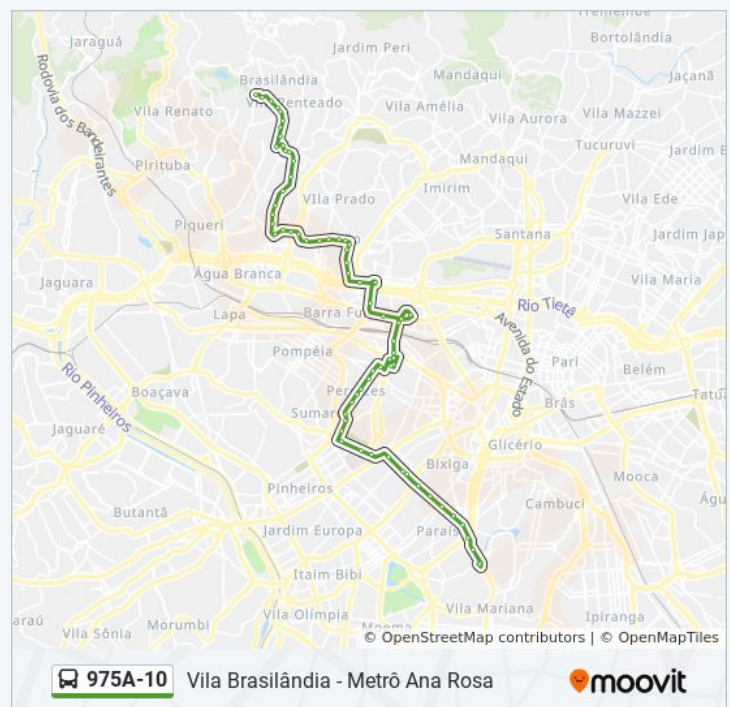

Informações da linha de ônibus 975A-10

Sentido: VI. Brasilândia

Paradas: 68

Duração da viagem: 96 min

Resumo da linha:

Av. Pacaembu, 35

Av. Dr. Abraão Ribeiro, 53

R. Pe. Luís Alves de Siqueira

Parada Camisa Verde E Branco C/B

Quirino dos Santos - C/B

Avenida Ordem e Progresso

Ac. Acesso, 100

Av. Otaviano Alves de Lima - Eng. Caetano
Álvares

Av. Prof. Celestino Bourroul, 210

Av. Prof. Celestino Bourroul, 516