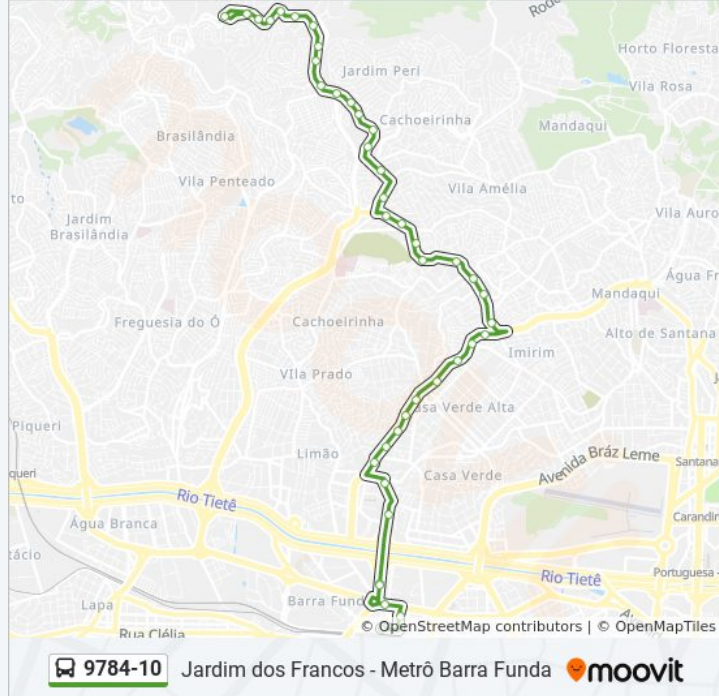

Av. Gen. Penha Brasil, 2225

Av. Gen. Penha Brasil, 2466

Av. Gen. Penha Brasil

Av. Gen. Penha Brasil, 3068

Av. Gen. Penha Brasil, 3599

R. D. Tomás de Noronha, 174

R. Firminópolis, 186

R. Firminópolis, 368

R. Firminópolis, 646

R. Ibiraiaras, 1

9784-10

Jardim dos Francos - Metrô Barra Funda

moovit

### Sentido: Metrô Barra Funda

39 pontos

[VER OS HORÁRIOS DA LINHA](#)

R. Firminópolis, 223

R. Firminópolis, 164

R. D. Tomás de Noronha, 179

R. D. Tomás de Noronha, 39

Av. Gen. Penha Brasil, 3001