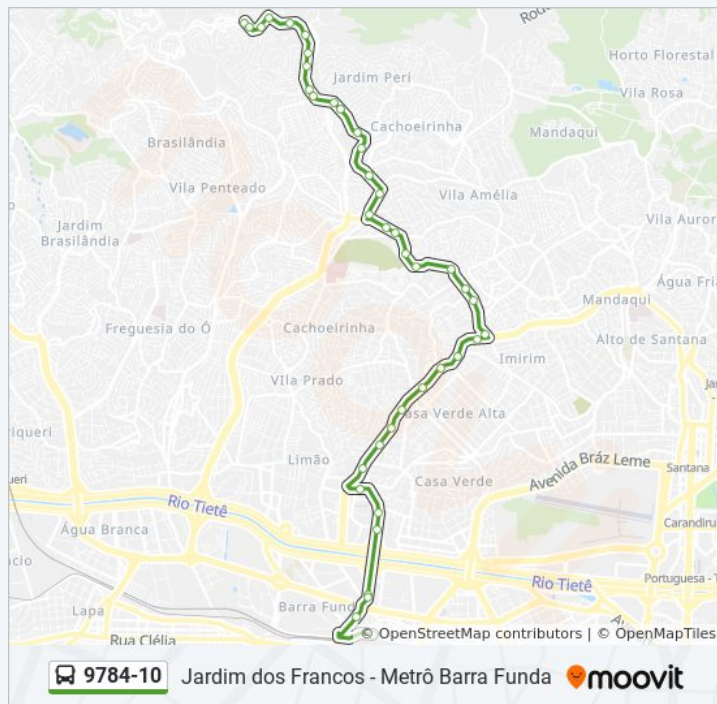

## Informações da linha de ônibus 9784-10

**Sentido:** Metrô Barra Funda

**Paradas:** 39

**Duração da viagem:** 52 min

**Resumo da linha:**

Os horários e os mapas do itinerário da linha de ônibus 9784-10 estão disponíveis, no formato PDF offline, no site: [moovitapp.com](https://moovitapp.com). Use o [Moovit App](#) e viaje de transporte público por São Paulo e Região! Com o Moovit você poderá ver os horários em tempo real dos ônibus, trem e metrô, e receber direções passo a passo durante todo o percurso!