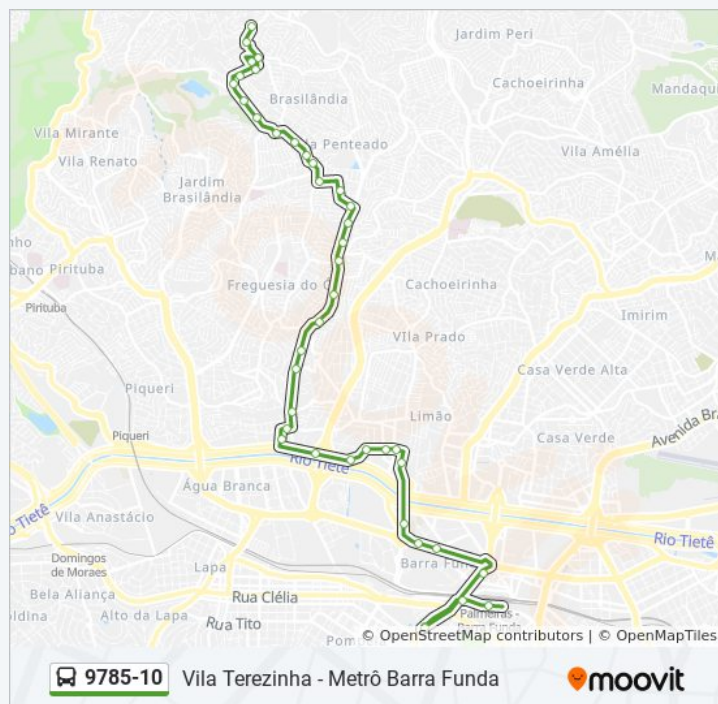

Av. Mário de Andrade

Av. Auro Soares de Moura Andrade 6232

Sentido: VI. Terezinha

41 pontos

[VER OS HORÁRIOS DA LINHA](#)

Terminal Barra Funda Lado Sul

Avenida Antártica 41avenida Auro Soares de Moura Andrade

Av. Antártica, 608

Av. Antártica, 575

Av. Antártica, 213

Praça Pascoal Martins

Av. Mq. de São Vicente, 1700

Av. Nicolas Bôer, 510

Horários da linha de ônibus 9785-10

Tabela de horários sentido VI. Terezinha

Domingo	00:10 - 23:40
Segunda-feira	00:10 - 23:50
Terça-feira	00:10 - 23:50
Quarta-feira	00:10 - 23:50
Quinta-feira	00:10 - 23:50
Sexta-feira	00:10 - 23:50
Sábado	00:10 - 23:45

Informações da linha de ônibus 9785-10

Sentido: Vl. Terezinha

Paradas: 41

Duração da viagem: 58 min

Resumo da linha:

- R. José Papaterra Limongi
- R. Maestro Gabriel Migliori
- R. Francisco Rodrigues Nunes
- R. Francisco Rodrigues Nunes
- R. Carlos Porto Carreiro, 30
- Av. Otaviano Alves de Lima
- R. Eng. Edgard Ferreira de Barros Jr, 75
- R. da Balsa, 67
- Av. Miguel Conejo, 356
- Av. Miguel Conejo, 777
- Av. Miguel Conejo, 894
- Av. João Paulo Primeiro, 164
- Av. João Paulo Primeiro, 395
- Av. João Paulo Primeiro, 1110
- Av. João Paulo Primeiro, 1300
- Av. João Paulo Primeiro, 1598
- R. Classicismo
- R. Br. de Santo Ângelo, 431
- R. Br. de Santo Ângelo, 55
- R. Parapuã, 1418
- R. Parapuã, 1554
- R. Parapuã, 1798
- R. Parapuã, 2114
- R. Domingos Vega, 166
- R. Domingos Vega, 334
- R. Domingos Vega, 718
- R. Bento Alves do Nascimento, 54
- R. Jorge Pires Ramalho, 368
- R. Jorge Pires Ramalho, 584
- R. Benedito Egídio Barbosa, 45
- Estr. Lázaro Amâncio de Barros, 1312
- Av. Manoel Bolivar, 293
- Av. Manoel Bolivar, 94