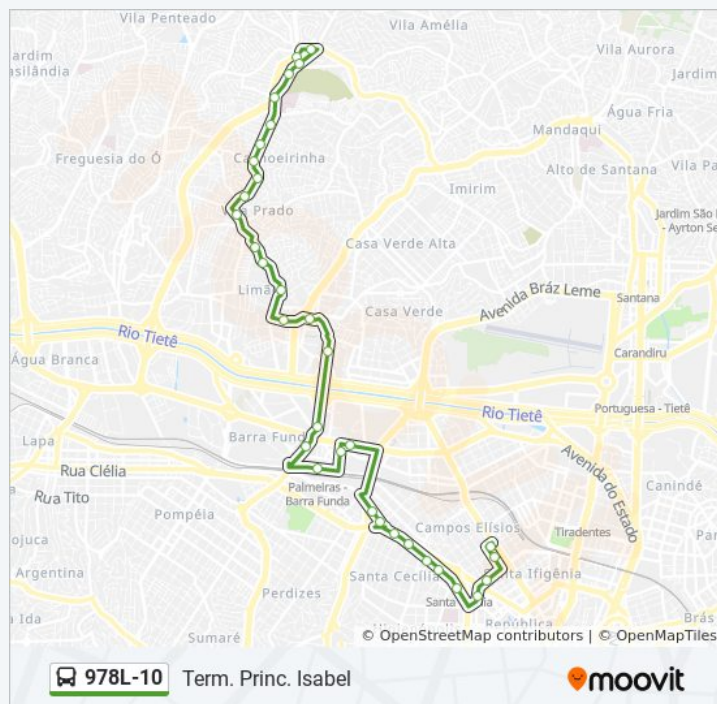

Av. Dq. de Caxias, 394

R. dos Guaianases, 673

Terminal Princesa Isabel

Terminal Princesa Isabel

Informações da linha de ônibus 978L-10

Sentido: Term. Princ. Isabel

Paradas: 35

Duração da viagem: 49 min

Resumo da linha:

Os horários e os mapas do itinerário da linha de ônibus 978L-10 estão disponíveis, no formato PDF offline, no site: moovitapp.com. Use o [Moovit App](#) e viaje de transporte público por São Paulo e Região! Com o Moovit você poderá ver os horários em tempo real dos ônibus, trem e metrô, e