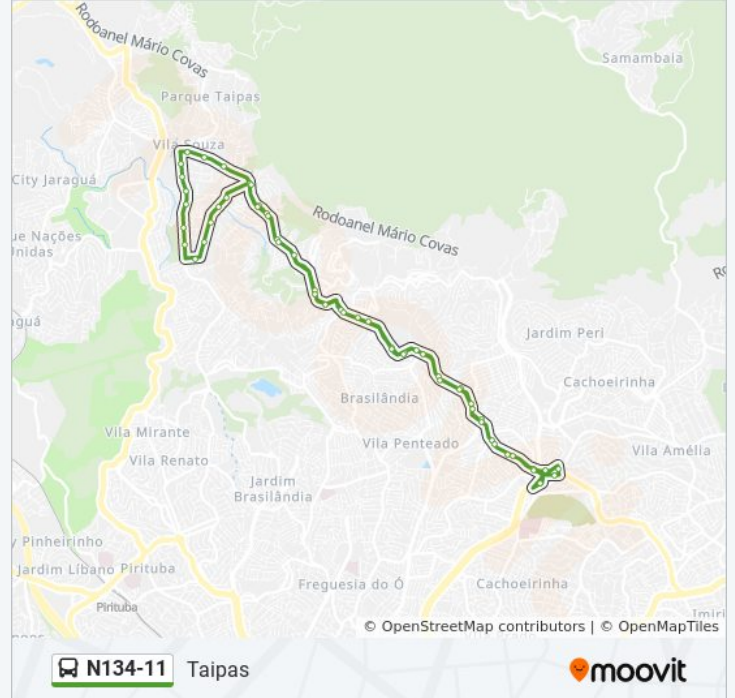

Av. Dep. Cantidio Sampaio, 7035
Av. Dep. Cantidio Sampaio, 6144
Av. Dep. Cantidio Sampaio, 6419
Av. Dep. Cantidio Sampaio, 6528
Av. Elísio Teixeira Leite, 7508
Av. Elísio Teixeira Leite, 7380
Av. Elísio Teixeira Leite, 7367
Av. Elísio Teixeira Leite, 7189
Av. Elísio Teixeira Leite, 6703
Av. Elísio Teixeira Leite, 6537
R. João Amado Coutinho, 158
R. João Amado Coutinho, 400
R. João Amado Coutinho, 700
R. João Amado Coutinho, 973
R. Monte Alegre do Sul, 881
R. Monte Alegre do Sul, 1216
Av. Dep. Cantidio Sampaio, 5647
Av. Dep. Cantidio Sampaio, 5153
Av. Dep. Cantidio Sampaio, 4595
Av. Dep. Cantidio Sampaio, 4306
Av. Dep. Cantidio Sampaio, 4033
Av. Dep. Cantidio Sampaio, 3739
Av. Dep. Cantidio Sampaio, 3433
Av. Dep. Cantidio Sampaio, 3019
Av. Dep. Cantidio Sampaio, 2775
Av. Dep. Cantidio Sampaio, 2476
Av. Dep. Cantidio Sampaio, 2052
Av. Dep. Cantidio Sampaio, 1991
Av. Dep. Cantidio Sampaio, 1667
Av. Dep. Cantidio Sampaio, 1357
Av. Dep. Cantidio Sampaio, 1111
Av. Dep. Cantidio Sampaio, 789
Av. Dep. Cantidio Sampaio, 537