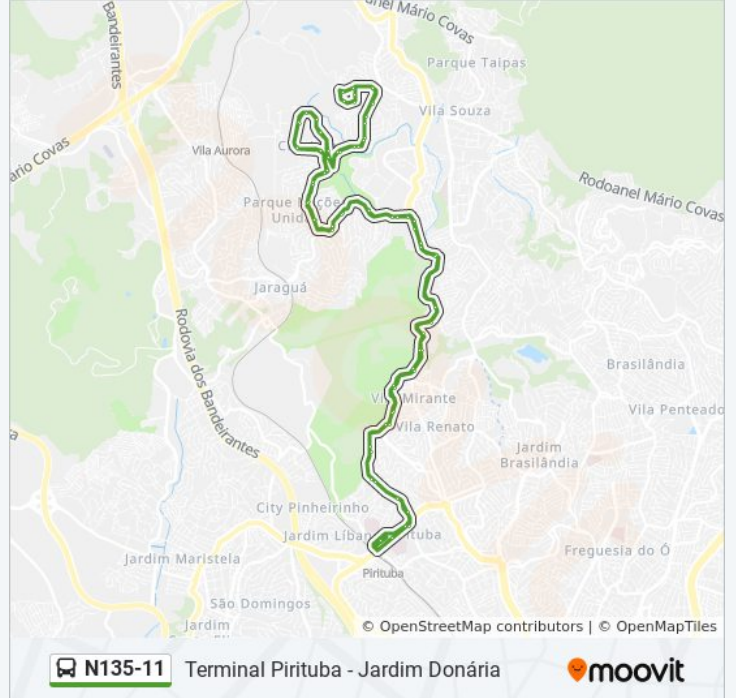

Estr. do Corredor, 1141
Estr. do Corredor, 1334
Estr. de Taipas, 1000
Estr. de Taipas, 1251
Estr. de Taipas, 1495
Upa - City Jaraguá
R. Paulo Arentino
R. Paulo Arentino, 1429
Rua Paulo Arentino
R. Paulo Arentino, 873
R. Paulo Arentino
R. Paulo Arentino, 502
R. Paulo Arentino
Estr. de Taipas
Estr. de Taipas, 2460
Estr. de Taipas, 2634
Estr. de Taipas, 2874
Estr. de Taipas, 3084
Estr. da Cachoeira, 33
Estr. da Cachoeira, 300
Estr. da Cachoeira, 106
R. Petiá, 27
R. Petiá, 3
R. Alexandre Orlov, 34
Estr. da Cachoeira, 78
Estr. de Taipas, 2
Estr. de Taipas, 2813
Estr. de Taipas, 2581
Estr. de Taipas, 2403
Rua Samuel Bovy 35
R. Paulo Arentino
R. Paulo Arentino
Rua Paulo Arentino