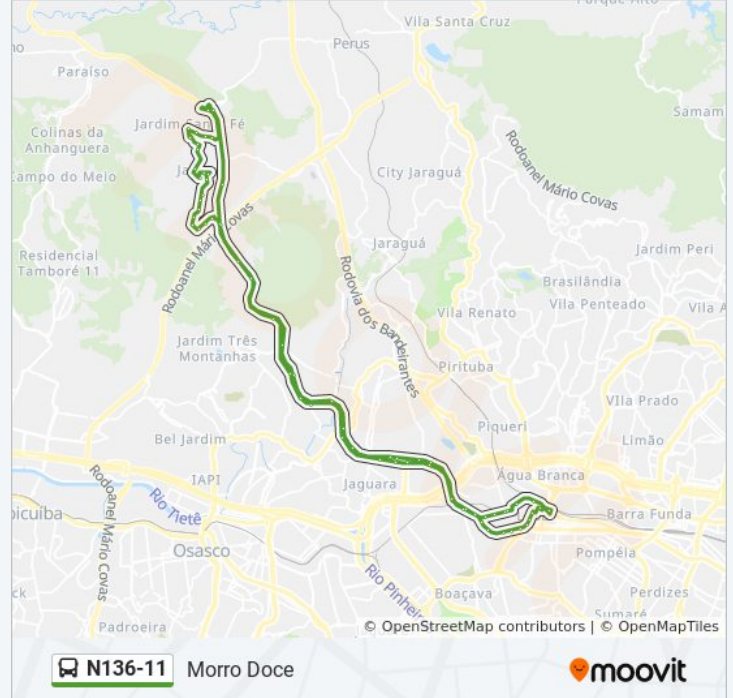

N136-11

Morro Doce

Use O App

A linha de ônibus N136-11 | (Morro Doce) tem 1 itinerário.

(1) Morro Doce: 00:00 - 04:00

Use o aplicativo do Moovit para encontrar a estação de ônibus da linha N136-11 mais perto de você e descubra quando chegará a próxima linha de ônibus N136-11.

Sentido: Morro Doce

72 pontos

[VER OS HORÁRIOS DA LINHA](#)

Terminal Lapa
George Smith
R. John Harrison, 600
R. Gago Coutinho, 360
R. Gago Coutinho
Praça Galileo Rovai
Praça Doutor Oswaldo Dal Bello
Parada 1 - Praça do Acemista
Parada 2 - Monte Pascal
Rua Inácio Luís da Costa
Rua Inácio Luís da Costa
R. Inácio Luís da Costa, 1888
R. Inácio Luís da Costa, 2138
Rua Jaír Afonso Inácio 375
Rua Jaír Afonso Inácio
Rua Ananguera, 3107
Rua Ananguera, 3107
Rod. Ananguera 3179
Rod. Ananguera
Rodovia Ananguera
Rod. Ananguera

R. D. Agnelo Rossi, 200

R. Mário Palmerio, 193

R. Mário Palmerio, 186

Av. Felippo Sturba, 112

Av. Felippo Sturba, 390

Av. Felippo Sturba, 866

Av. Felippo Sturba, 790

Av. Felippo Sturba

Avenida Das Comunicações

Rua Roberto Bosch 382-666

Rod. Anhanguera

Rod. Anhanguera

Rua Robert Bosch 1820

Rua Manoel Monteiro De Araujo

Rua Manoel Monteiro de Araújo

Rua Manoel Monteiro de Araújo