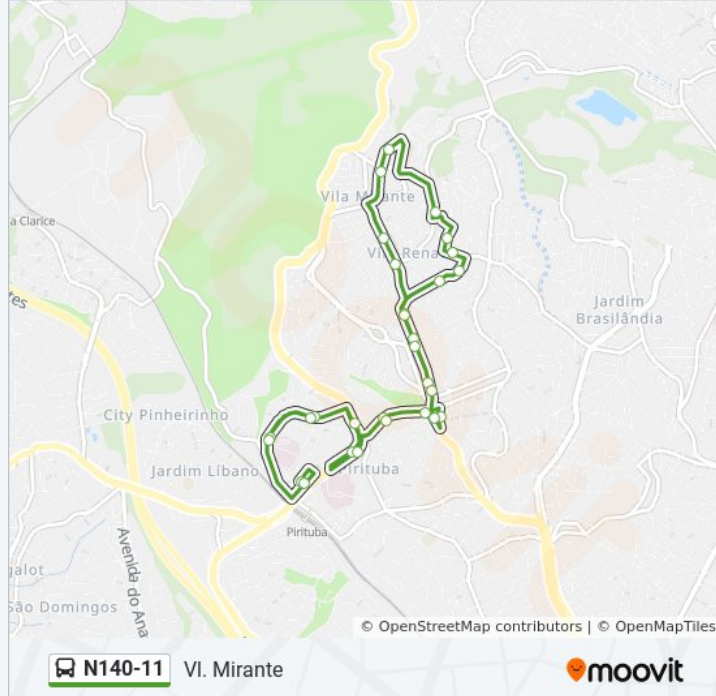

Sentido: VI. Mirante

27 pontos

[VER OS HORÁRIOS DA LINHA](#)

Terminal Pirituba

Hospital José Soares Hungria

Av. Menotti Laudísio, 552

Avenida Raimundo Pereira de Magalhães 5440

Guerino B/C

R. Núcleo Bandeirante, 82

R. Hortolândia, 440

R. Bueno da Ribeira, 145

R. Vicente Antônio de Oliveira, 177

Av. Miguel de Castro, 1725

Av. Miguel de Castro, 1533

Av. Miguel de Castro, 1173

Av. Miguel de Castro, 953

Informações da linha de ônibus N140-11**Sentido:** VI. Mirante**Paradas:** 27**Duração da viagem:** 27 min**Resumo da linha:**

Av. Miguel de Castro, 677

Av. Miguel de Castro, 431

Avenida Miguel de Castro 177

Av. Raimundo Pereira de Magalhães, 5664

Av. Menotti Laudísio, 553

Av. Menotti Laudísio, 181

Os horários e os mapas do itinerário da linha de ônibus N140-11 estão disponíveis, no formato PDF offline, no site: moovitapp.com. Use o [Moovit App](#) e viaje de transporte público por São Paulo e Região! Com o Moovit você poderá ver os horários em tempo real dos ônibus, trem e metrô, e receber direções passo a passo durante todo o percurso!