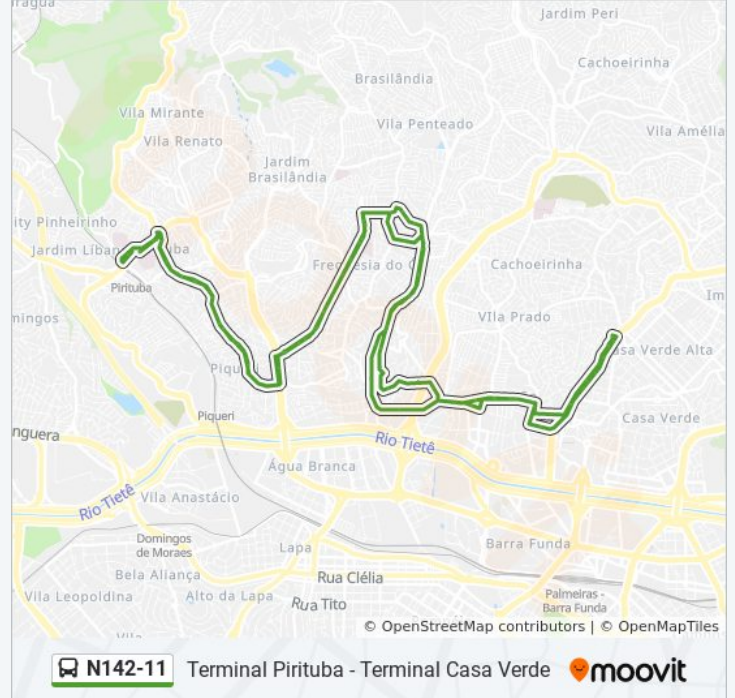

Av. Eng. Caetano Alvares

Terminal Casa Verde

Terminal Casa Verde

Terminal Casa Verde

Av. Eng. Caetano Alvares, 2103

Av. Eng. Caetano Alvares, 1829

Av. Eng. Caetano Alvares, 1577

Av. Eng. Caetano Alvares, 1191

Av. Mandaqui, 197

Av. Prof. Celestino Bourroul, 1018

Av. Nsa. Sra. do Ó, 99

Av. Nsa. Sra. do Ó, 272

Av. Nsa. Sra. do Ó, 565

Av. Nsa. Sra. do Ó, 865

Av. Nsa. Sra. do Ó, 1075

R. Bartolomeu do Canto, 206