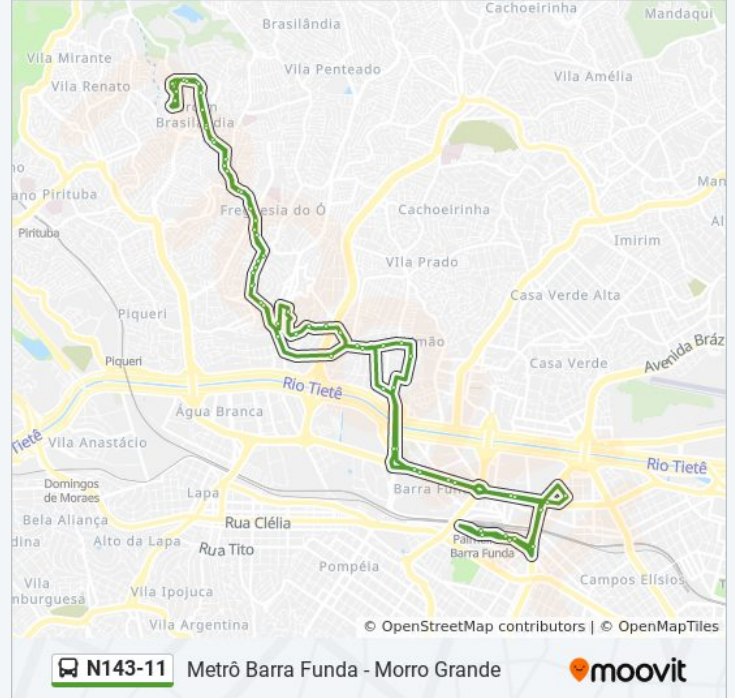

R. Joaquim Ribeiro, 35

Av. Elísio Teixeira Leite, 1980

Av. Elísio Teixeira Leite, 1769

Av. Elísio Teixeira Leite, 1371

Av. Elísio Teixeira Leite, 936

Av. Elísio Teixeira Leite, 655

Av. Elísio Teixeira Leite, 377

Av. Itaberaba, 859

Av. Itaberaba, 697

Av. Itaberaba, 525

R. Javoraú, 307

Av. Sta. Marina, 2523

Parada 2 - Inajar de Souza

Av. Nsa. Sra. do Ó, 1035

R. Domingos Marchetti, 192

Av. Nicolas Bôer, 510

Industrial - C/B

Parada Ordem e Progresso - C/B

Av. Mq. de Sao Vicente, 587

Av. Dr. Abraão Ribeiro, 53

Av. Auro Soares de Moura Andrade 564 (Portão 11)

Av. Auro Soares de Moura Andrade 441