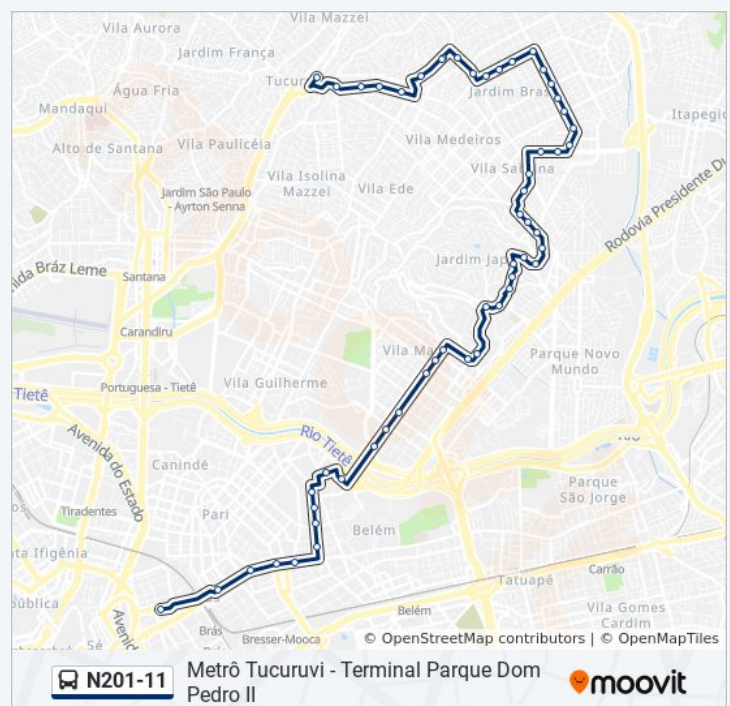

Av. Gustavo Adolfo, 459

Av. Gustavo Adolfo, 381

R. Mj. Dantas Cortez, 43

R. Paulo de Faria, 440

Sentido: Term. Pq. D. Pedro II

55 pontos

[VER OS HORÁRIOS DA LINHA](#)

Terminal Metrô Tucuruvi

Av. Mendes da Rocha, 287

Av. Mendes da Rocha, 19

R. Alonso Peres, 491

Av. João Simão de Castro, 193

Av. João Simão de Castro, 311

Pça. Ângelo Conti, 174

Av. Prof. Castro Júnior, 154

Av. Conceição, 4400

Av. Conceição, 4542

Av. Conceição, 4750

Av. das Cerejeiras, 2439

Av. das Cerejeiras, 2151

Horários da linha de ônibus N201-11

Tabela de horários sentido Term. Pq. D. Pedro II

Domingo	00:00 - 04:00
Segunda-feira	00:00 - 04:00
Terça-feira	00:00 - 04:00
Quarta-feira	00:00 - 04:00
Quinta-feira	00:00 - 04:00
Sexta-feira	00:00 - 04:00
Sábado	00:00 - 04:00

Informações da linha de ônibus N201-11

Sentido: Term. Pq. D. Pedro II

Paradas: 55

Duração da viagem: 58 min

Resumo da linha:

Av. das Cerejeiras, 1959

Av. das Cerejeiras, 1701

Av. das Cerejeiras, 1497