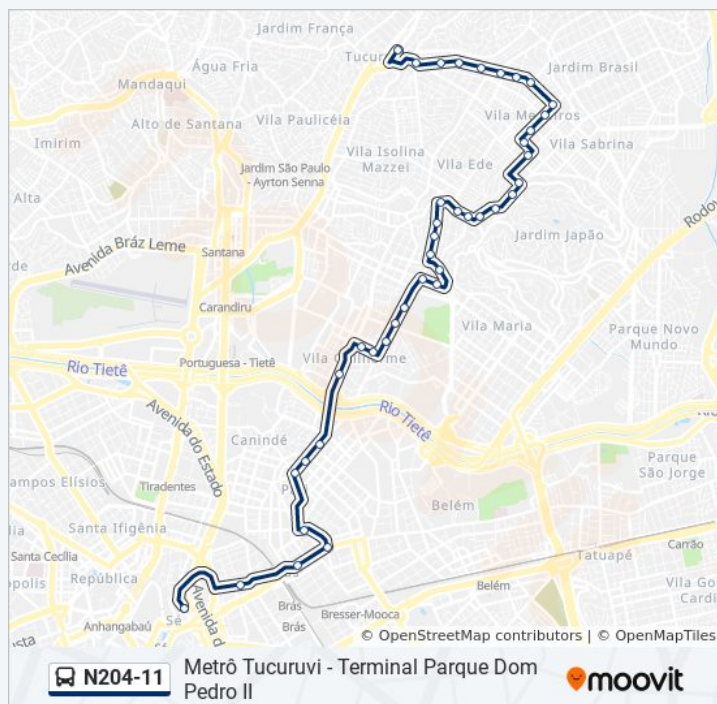

Av. Guilherme, 1524

R. Chico Pontes, 1430

R. Chico Pontes, 1635

R. Maria Cândida, 2099

R. Cassio de Almeida, 780

Horários da linha de ônibus N204-11

Tabela de horários sentido Metrô Tucuruvi

Domingo	00:00 - 04:00
Segunda-feira	00:00 - 04:00
Terça-feira	00:00 - 04:00
Quarta-feira	00:00 - 04:00
Quinta-feira	00:00 - 04:00
Sexta-feira	00:00 - 04:00
Sábado	00:00 - 04:00

Informações da linha de ônibus N204-11**Sentido:** Metrô Tucuruvi**Paradas:** 44**Duração da viagem:** 51 min**Resumo da linha:**

Av. Angelina, 76

R. Edgar, 154

R. Edgar, 382

R. Edgar, 600

R. Gurinhém, 92

Av. Conceição, 2348

Parada 1/2/3 - Concórdia

Informações da linha de ônibus N204-11

Sentido: Term. Pq. D. Pedro II

Paradas: 41

Duração da viagem: 50 min

Resumo da linha:

Rua Do Gasômetro 346 - Parada Jairo Góes

Terminal Parque Dom Pedro II Plt.0

Os horários e os mapas do itinerário da linha de ônibus N204-11 estão disponíveis, no formato PDF offline, no site: moovitapp.com. Use o [Moovit App](#) e viaje de transporte público por São Paulo e Região! Com o Moovit você poderá ver os horários em tempo real dos ônibus, trem e metrô, e receber direções passo a passo durante todo o percurso!