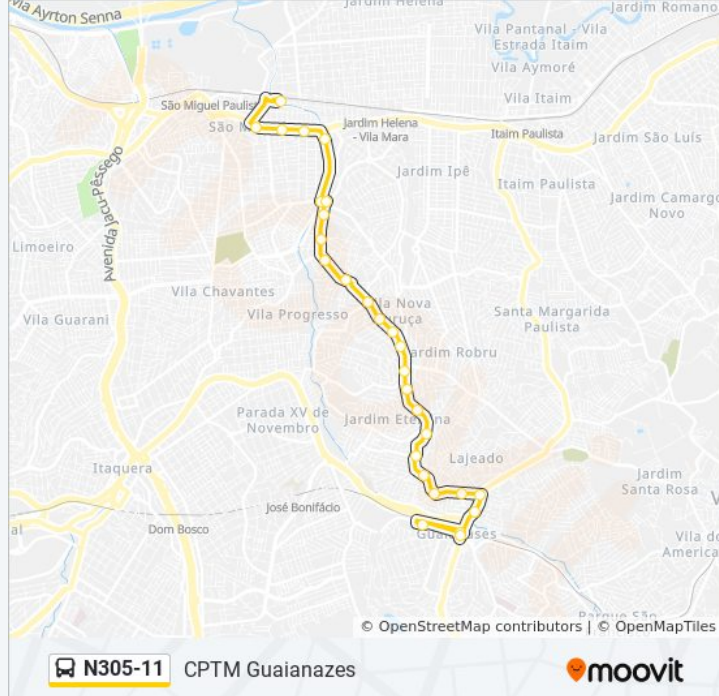

Sentido: CPTM Guaianases

28 pontos

[VER OS HORÁRIOS DA LINHA](#)

Terminal São Miguel

Parada 1 - João Augusto Morais

Av. Mal. Tito, 1206

Av. Mal. Tito, 1453

Av. Dep. Dr. Jose Aristodemos Pinotti, 623

Informações da linha de ônibus N305-11**Sentido:** CPTM Guaianases**Paradas:** 28**Duração da viagem:** 34 min**Resumo da linha:**

Av. Nordeste, 7258

R. Gen. Americano Freire, 257

R. Gen. Americano Freire, 29

Rua Capitão Pucci 307

R. Hipólito de Camargo

Rua Salvador Gianetti 1154

Terminal Sul - Estação CPTM Guaianazes

Sentido: Term. São Miguel

28 pontos

[VER OS HORÁRIOS DA LINHA](#)

Terminal Sul - Estação CPTM Guaianazes