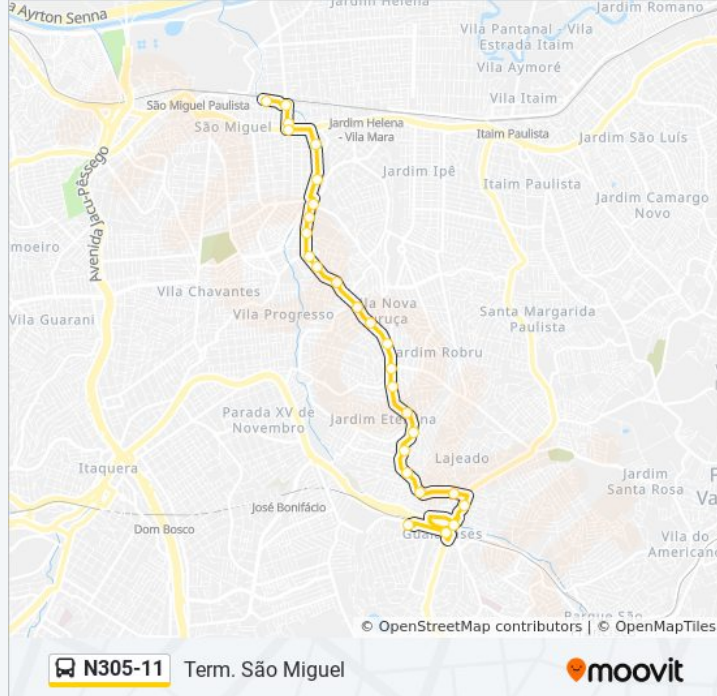

N305-11

CPTM Guaianases

Use O App

A linha de ônibus N305-11 | (CPTM Guaianases) tem 2 itinerários.

(1) CPTM Guaianases: 00:00 - 04:00(2) Term. São Miguel: 00:30 - 03:30

Use o aplicativo do Moovit para encontrar a estação de ônibus da linha N305-11 mais perto de você e descubra quando chegará a próxima linha de ônibus N305-11.

Sentido: CPTM Guaianases

28 pontos

[VER OS HORÁRIOS DA LINHA](#)

Terminal São Miguel

Parada 1 - João Augusto Morais

Av. Mal. Tito, 1206

Av. Mal. Tito, 1453

Av. Dep. Dr. Jose Aristodemos Pinotti, 623

Informações da linha de ônibus N305-11

Sentido: Term. São Miguel

Paradas: 28

Duração da viagem: 31 min

Resumo da linha:

Av. Nordeste, 3275

R. Cembira, 1301

R. Cembira, 1071

R. Cembira, 913

Av. Dep. Dr. Jose Aristodemos Pinotti, 283

Av. Dep. Dr. Jose Aristodemos Pinotti, 122

Av. Mal. Tito, 1453

R. Andrélino Soares de Andrade

R. Dario Ferreira Martins, 24

Terminal São Miguel

Os horários e os mapas do itinerário da linha de ônibus N305-11 estão disponíveis, no formato PDF offline, no site: moovitapp.com. Use o [Moovit App](#) e viaje de transporte público por São Paulo e Região! Com o Moovit você poderá ver os horários em tempo real dos ônibus, trem e metrô, e receber direções passo a passo durante todo o percurso!