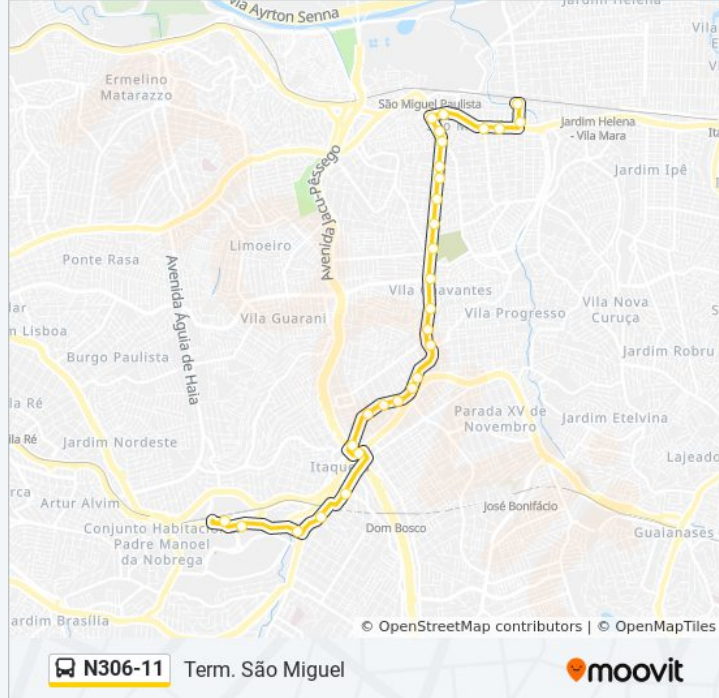

Informações da linha de ônibus N306-11**Sentido:** Metrô Itaquera**Paradas:** 29**Duração da viagem:** 35 min**Resumo da linha:**

Avenida Pires do Rio 4264

Av. Pires do Rio, 4534

Rua Lagoa Salgada 67

Rua Gregório Ramalho, 256 - Parada 1/Flores do Piauí

Informações da linha de ônibus N306-11

Sentido: Term. São Miguel

Paradas: 30

Duração da viagem: 35 min

Resumo da linha:

Av. Pires do Rio, 1127

Av. Pires do Rio, 799

Av. Pires do Rio, 539

Av. Pires do Rio, 363

Av. Pires do Rio, 1

Av. Nordeste, 265

Av. Nordeste, 43

Avenida Marechal Tito

Parada 2 - Pedro Soares de Andrade

Av. Mal. Tito, 1206

R. Andréllino Soares de Andrade

R. Dario Ferreira Martins, 24

Os horários e os mapas do itinerário da linha de ônibus N306-11 estão disponíveis, no formato PDF offline, no site: moovitapp.com. Use o [Moovit App](#) e viaje de transporte público por São Paulo e Região! Com o Moovit você poderá ver os horários em tempo real dos ônibus, trem e metrô, e receber direções passo a passo durante todo o percurso!