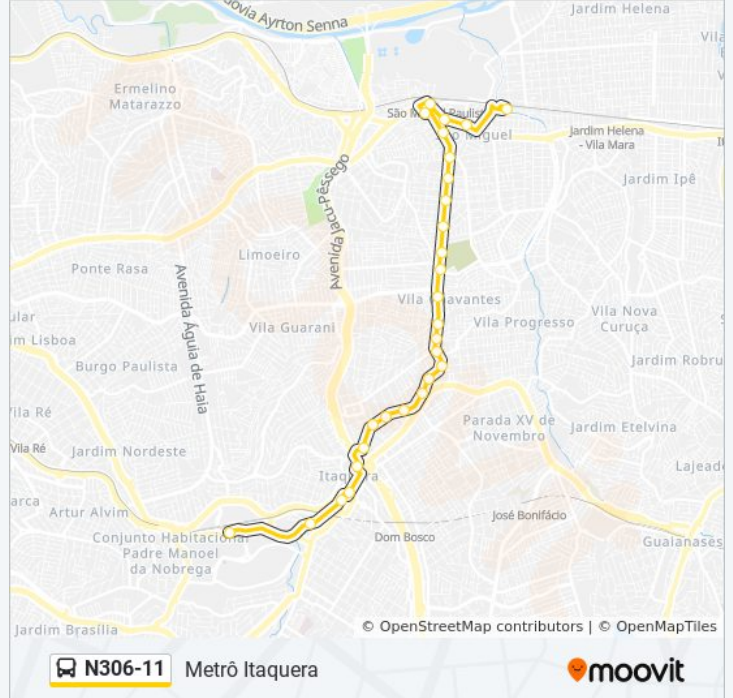

Av. Nordeste, 128

Av. Pires do Rio, 138

Avenida Pires do Rio 406

Av. Pires do Rio, 720

Av. Pires do Rio, 1074

Avenida Pires do Rio

Av. Pires do Rio, 1938

Av. Pires do Rio, 1948

Av. Pires do Rio, 2480

Av. Pires do Rio, 2856

Av. Pires do Rio, 2902

Av. Pires do Rio, 2892

Av. Pires do Rio, 3146

Av. Pires do Rio, 3368

Av. Pires do Rio, 3750

Av. Pires do Rio, 3998

Informações da linha de ônibus N306-11**Sentido:** Metrô Itaquera**Paradas:** 29**Duração da viagem:** 35 min**Resumo da linha:**

Avenida Pires do Rio 4264

Av. Pires do Rio, 4534

Rua Lagoa Salgada 67

Rua Gregório Ramalho, 256 - Parada 1/Flores do Piauí

R. Tomazzo Ferrara 113

R. Tomazzo Ferrara, 650

R. Dr. Luiz Aires, 4287

Terminal Metrô Itaquera Norte

Sentido: Term. São Miguel

30 pontos

[VER OS HORÁRIOS DA LINHA](#)

Terminal Metrô Itaquera Norte