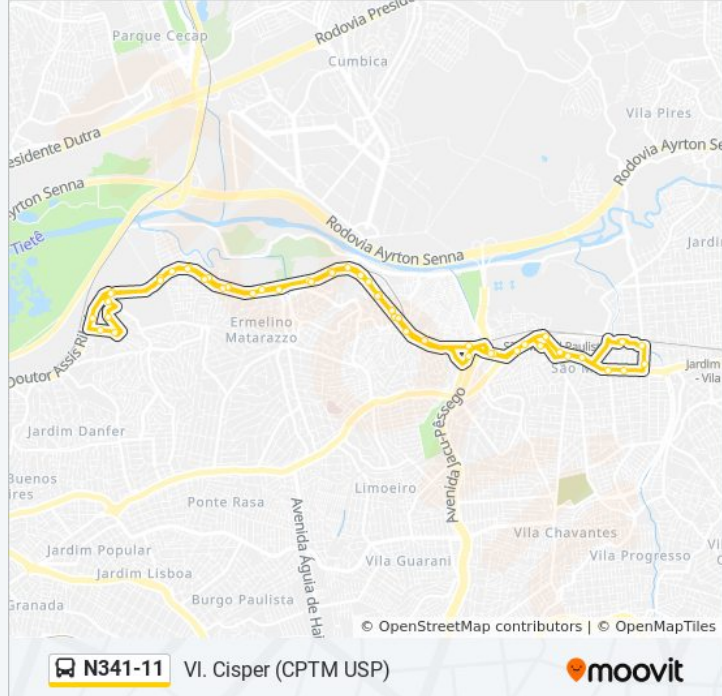

Informações da linha de ônibus N341-11**Sentido:** VI. Cisper (CPTM USP)**Paradas:** 51**Duração da viagem:** 67 min**Resumo da linha:**

R. Dr. Assis Ribeiro, 6101

R. Sen. Elói de Souza, 150

R. Nova Palmeira, 221

R. Dr. Assis Ribeiro, 10170

Av. Dr. Custódio de Lima, 592

R. João José Rodrigues, 31

Av. S. Miguel, 9370

Praça Padre Aleixo Monteiro Mafra 17

Avenida Marechal Tito

Parada 2 - Pedro Soares de Andrade

Av. Mal. Tito, 1206

R. Andréllino Soares de Andrade

R. Dario Ferreira Martins, 24

Terminal São Miguel

[Sobre o Moovit](#) e veja os transportes públicos por São Paulo e Região. Com o Moovit, você poderá ver os horários em tempo real dos ônibus, trem e metrô, e receber direções passo a passo durante todo o percurso!