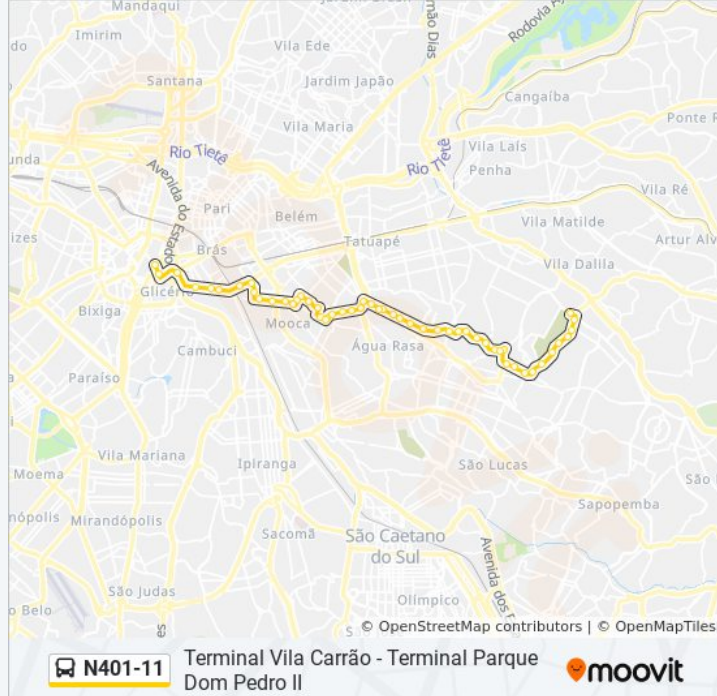

Praca Kennedy

Av. Alcântara Machado, 351

Av. Alcântara Machado, 35

Viaduto Antônio Nakashima

Rua Doutor Bitencourt Rodrigues 94

R. Dr. Bittencourt Rodrigues (Pça. Fernando Costa)

Sentido: Term. VI. Carrão

Horários da linha de ônibus N401-11

Tabela de horários sentido Term. VI. Carrão

45 pontos

[VER OS HORÁRIOS DA LINHA](#)

Terminal Parque Dom Pedro II Plt.04

Parada 1 (Central) Caetano Pinto

R. Piratininga, 128

R. Piratininga, 456

R. Piratininga, 738