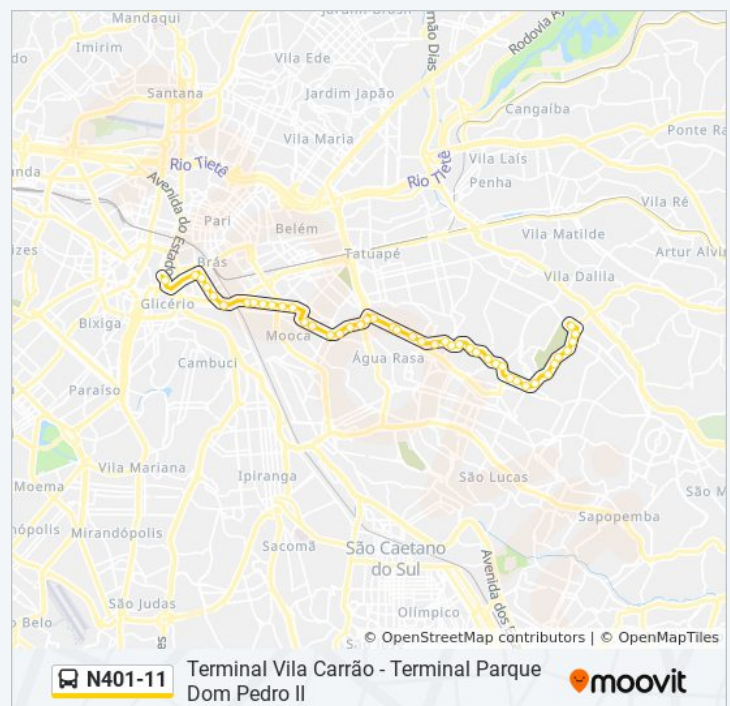

Informações da linha de ônibus N401-11

Sentido: Term. VI. Carrão

Paradas: 45

Duração da viagem: 52 min

Resumo da linha:

Av. Dr. Eduardo Cotching, 1892

Av. Dr. Eduardo Cotching, 2130

Pça. Dr. Sampaio Vidal, 108