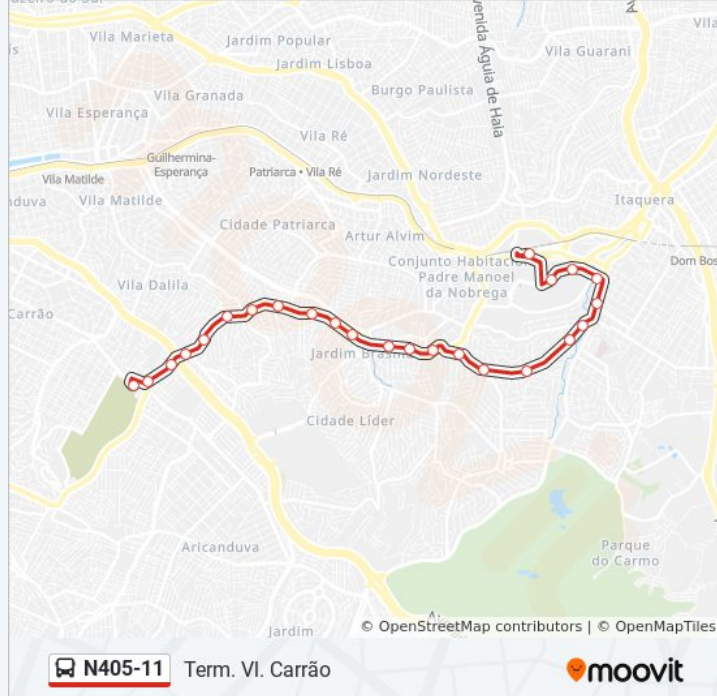

Av. Líder, 2451

Avenida Líder, 1921

Av. Líder, 1479

Pça. Francisco Daniel Lopes

Av. Itaquera, 3888

Av. Itaquera, 4023

Av. Itaquera, 2931

Av. Itaquera, 2840

Av. Itaquera, 2743

Av. Itaquera, 2211

Av. Itaquera, 1885

Av. Itaquera, 1503

Av. Itaquera, 1031

Av. Itaquera, 737

Av. Itaquera, 481

Av. Itaquera, 89

Terminal Vila Carrão - Plataforma A

Os horários e os mapas do itinerário da linha de ônibus N405-11 estão disponíveis, no formato PDF offline, no site: [moovitapp.com](https://moovitapp.com). Use o [Moovit App](#) e viaje de transporte público por São Paulo e Região! Com o Moovit você poderá ver os horários em tempo real dos ônibus, trem e metrô, e receber direções passo a passo durante todo o percurso!