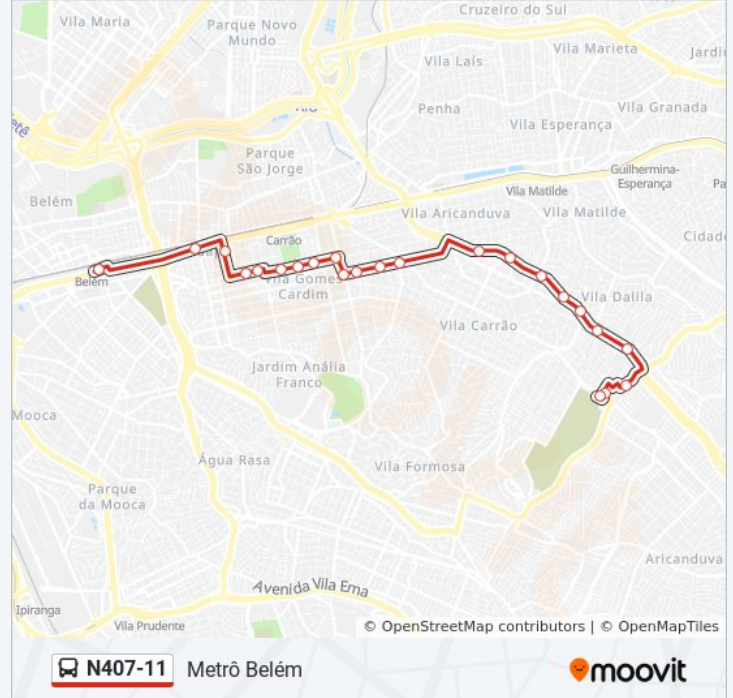

N407-11

Metrô Belém

Use O App

A linha de ônibus N407-11 | (Metrô Belém) tem 2 itinerários.

(1) Metrô Belém: 00:00 - 04:00(2) Term. VI. Carrão: 00:00 - 04:00

Use o aplicativo do Moovit para encontrar a estação de ônibus da linha N407-11 mais perto de você e descubra quando chegará a próxima linha de ônibus N407-11.

Sentido: Metrô Belém

23 pontos

[VER OS HORÁRIOS DA LINHA](#)

Terminal Vila Carrão
R. Evangelina de Assis, 104
Av. Itaquera, 310
Av. Aricanduva, 3465
Av. Aricanduva, 3575
Av. Aricanduva, 2969
Av. Aricanduva, 2663
Av. Aricanduva, 1111
Av. Aricanduva, 1771
Av. Aricanduva, 1341
R. Cantagalo, 2615
R. Cantagalo, 2325
R. Cantagalo, 2013
R. Serra De Botucatu, 1487
R. Serra de Botucatu, 1195
R. Serra De Botucatu, 979
R. Serra De Botucatu, 749
R. Tijuco Preto, 821
R. Tijuco Preto, 671
R. Fernandes Pinheiro, 143
Parada Metrô Tatuapé

Informações da linha de ônibus N407-11**Sentido:** Metrô Belém**Paradas:** 23**Duração da viagem:** 31 min**Resumo da linha:**

Terminal Metrô Belém Sul

Terminal Metrô Belém Sul

Sentido: Term. VI. Carrão

25 pontos

[VER OS HORÁRIOS DA LINHA](#)

Terminal Metrô Belém Sul

Parada Silva Jardim 3598

Belem Metro

Av. Alcântara Machado, 4188

Parada 1 - Metrô Tatuapé

R. Tuiuti, 2040

R. Serra de Braganca (Pça. Silvio Romero), 174