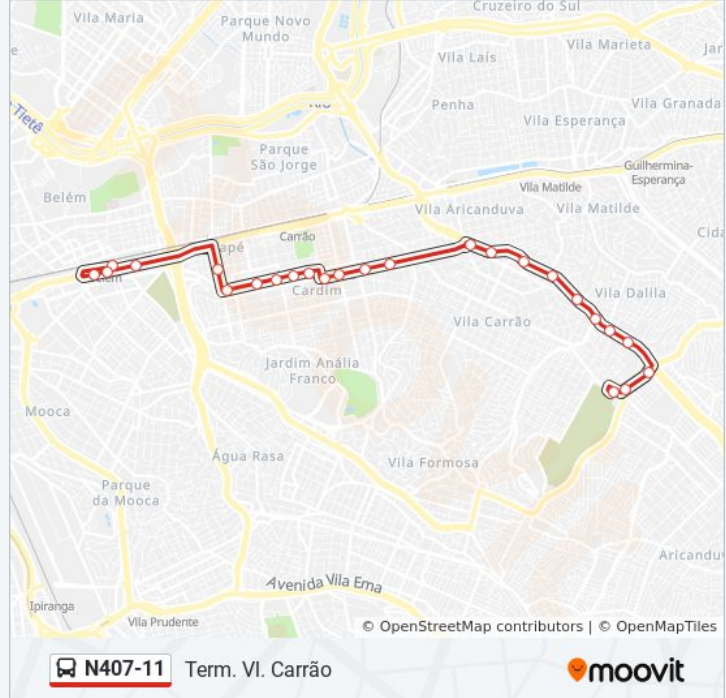

Av. Aricanduva, 152

Av. Aricanduva, 1680

Av. Aricanduva, 1100

Horários da linha de ônibus N407-11

Tabela de horários sentido Term. VI. Carrão

Domingo	00:00 - 04:00
Segunda-feira	00:00 - 04:00
Terça-feira	00:00 - 04:00
Quarta-feira	00:00 - 04:00
Quinta-feira	00:00 - 04:00
Sexta-feira	00:00 - 04:00
Sábado	00:00 - 04:00

Informações da linha de ônibus N407-11

Sentido: Term. VI. Carrão

Paradas: 25

Duração da viagem: 34 min

Resumo da linha:

Av. Aricanduva, 2600
Av. Aricanduva, 2880
Av. Aricanduva, 3164
Av. Aricanduva, 3476
Av. Itaquera, 481
Av. Itaquera, 89
Terminal Vila Carrão

Os horários e os mapas do itinerário da linha de ônibus N407-11 estão disponíveis, no formato PDF offline, no site: moovitapp.com. Use o [Moovit App](#) e viaje de transporte público por São Paulo e Região! Com o Moovit você poderá ver os horários em tempo real dos ônibus, trem e metrô, e receber direções passo a passo durante todo o percurso!