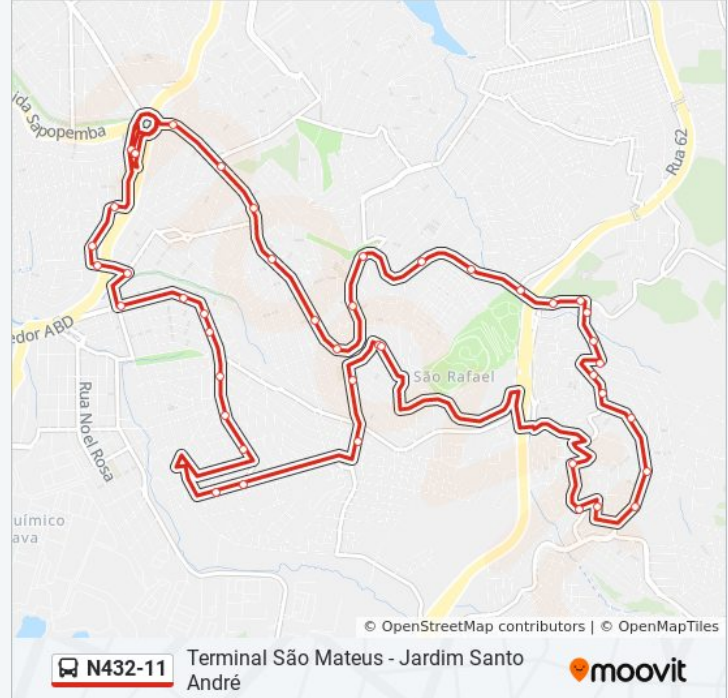

Sentido: Jd. Sto. André

46 pontos

[VER OS HORÁRIOS DA LINHA](#)

Terminal São Mateus

Av. Adélia Chohfi, 704

R. Dirceu Coelho, 100

R. Gastão de Almeida, 750

R. Alberto de Macedo, 30

Av. Sapopemba, 14497

Av. Sapopemba

Av. Sapopemba, 14635

Av. Sapopemba, 14335

Avenida Sapopemba 13874

Terminal São Mateus

Os horários e os mapas do itinerário da linha de ônibus N432-11 estão disponíveis, no formato PDF offline, no site: moovitapp.com. Use o [Moovit App](#) e viaje de transporte público por São Paulo e Região! Com o Moovit você poderá ver os horários em tempo real dos ônibus, trem e metrô, e receber direções passo a passo durante todo o percurso!