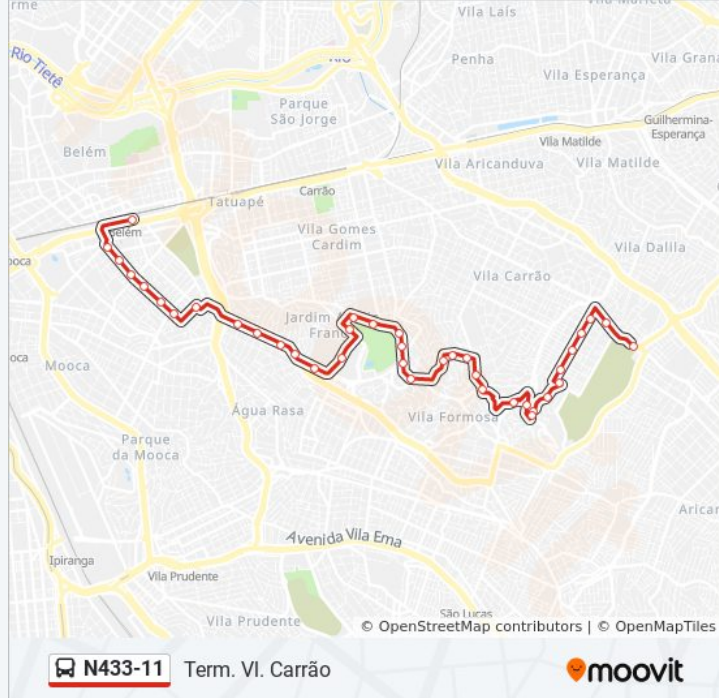

Av. Trumain, 13

Av. Flor de Vila Formosa, 59

Av. Flor de Vila Formosa, 346

R. Antônio Peres Mulla, 373

R. Francisca de Paula, 1003

R. Francisca de Paula, 507

R. Francisca de Paula, 275

R. Francisca de Paula, 167

Av. Dezenove de Janeiro, 322

Terminal Vila Carrão

Os horários e os mapas do itinerário da linha de ônibus N433-11 estão disponíveis, no formato PDF offline, no site: moovitapp.com. Use o [Moovit App](#) e viaje de transporte público por São Paulo e Região! Com o Moovit você poderá ver os horários em tempo real dos ônibus, trem e metrô, e receber direções passo a passo durante todo o percurso!